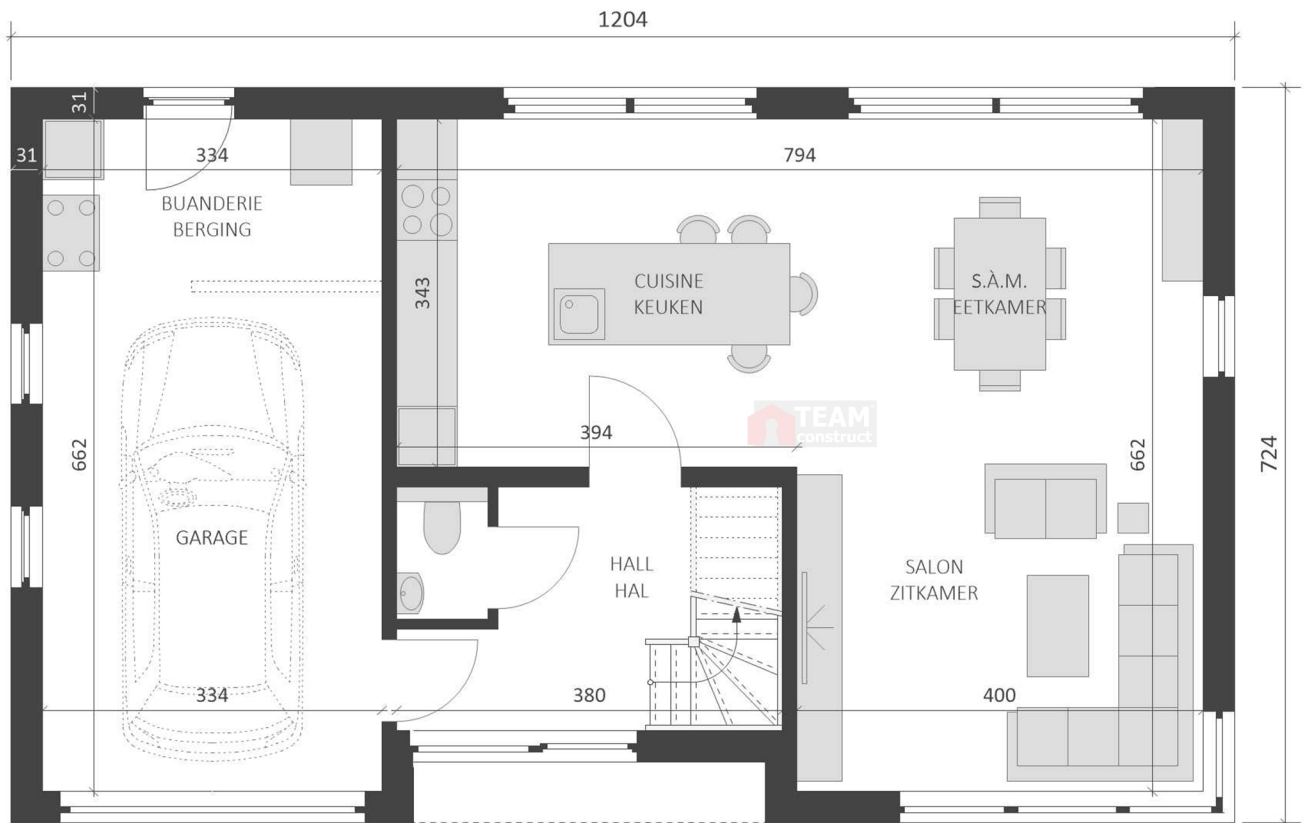

VILLA CHERRY G

enjoy to build
WWW.TEAMCONSTRUCT.BE

172.26m²

Rez-de-chaussée
Gelijkvloers

Votre maison sera unique !
Uw huis zal uniek zijn !

memo :

VILLA CHERRY G

enjoy to build

WWW.TEAMCONSTRUCT.BE

172.26m²

Etage
Verdieping

Nombreuses possibilités d'aménagement de l'étage - Meerdere inrichtingsmogelijkheden op verdieping

Document de présentation non contractuel. Niet contractueel presentatie document. Reproductie verboden.