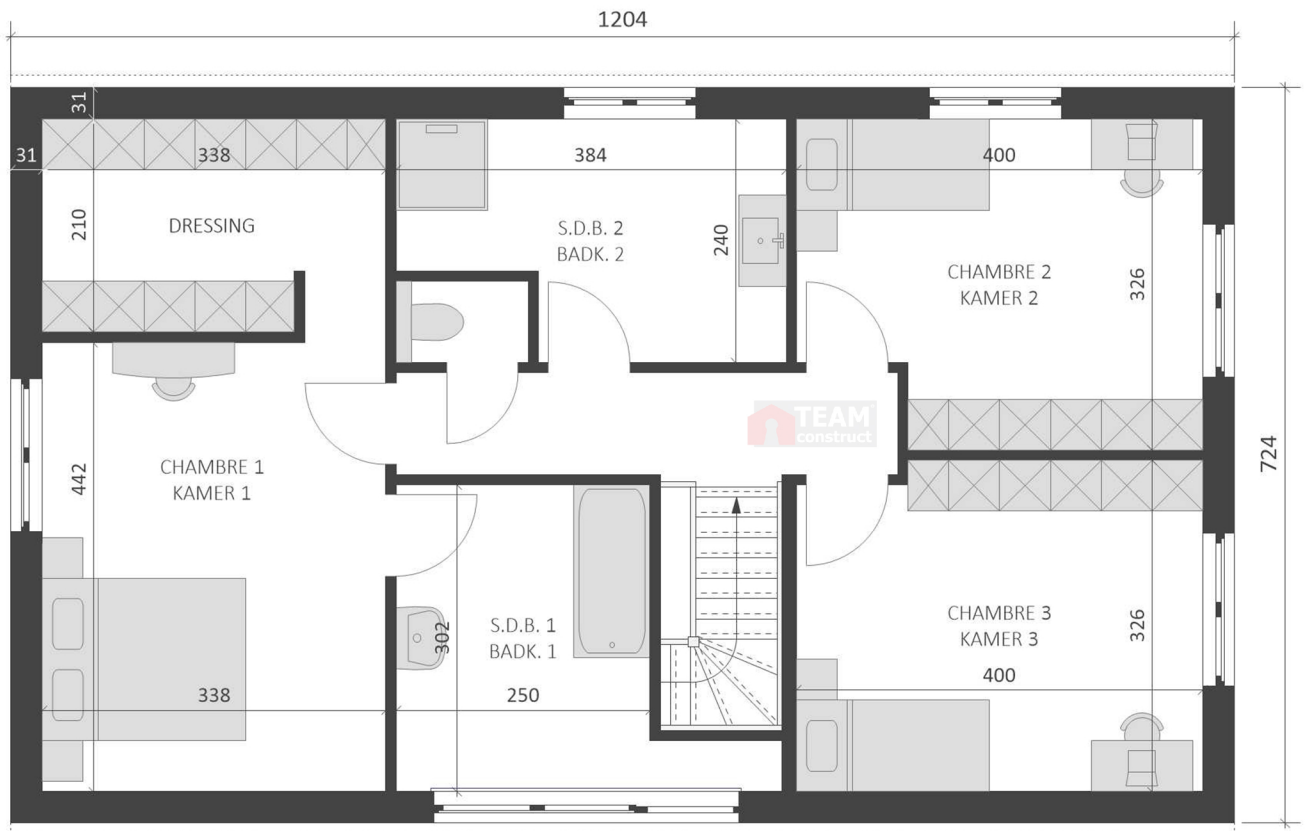

VILLA CHERRY G

enjoy to build
WWW.TEAMCONSTRUCT.BE

172.26m²

Rez-de-chaussée
Gelijkvloers

Votre maison sera unique !
Uw huis zal uniek zijn !

memo :

VILLA CHERRY G

enjoy to build

WWW.TEAMCONSTRUCT.BE

172.26m²

Etage
Verdieping

Nombreuses possibilités d'aménagement de l'étage - Meerdere inrichtingsmogelijkheden op verdieping

Document de présentation non contractuel. Niet contractueel presentatie document. Reproductie verboden.