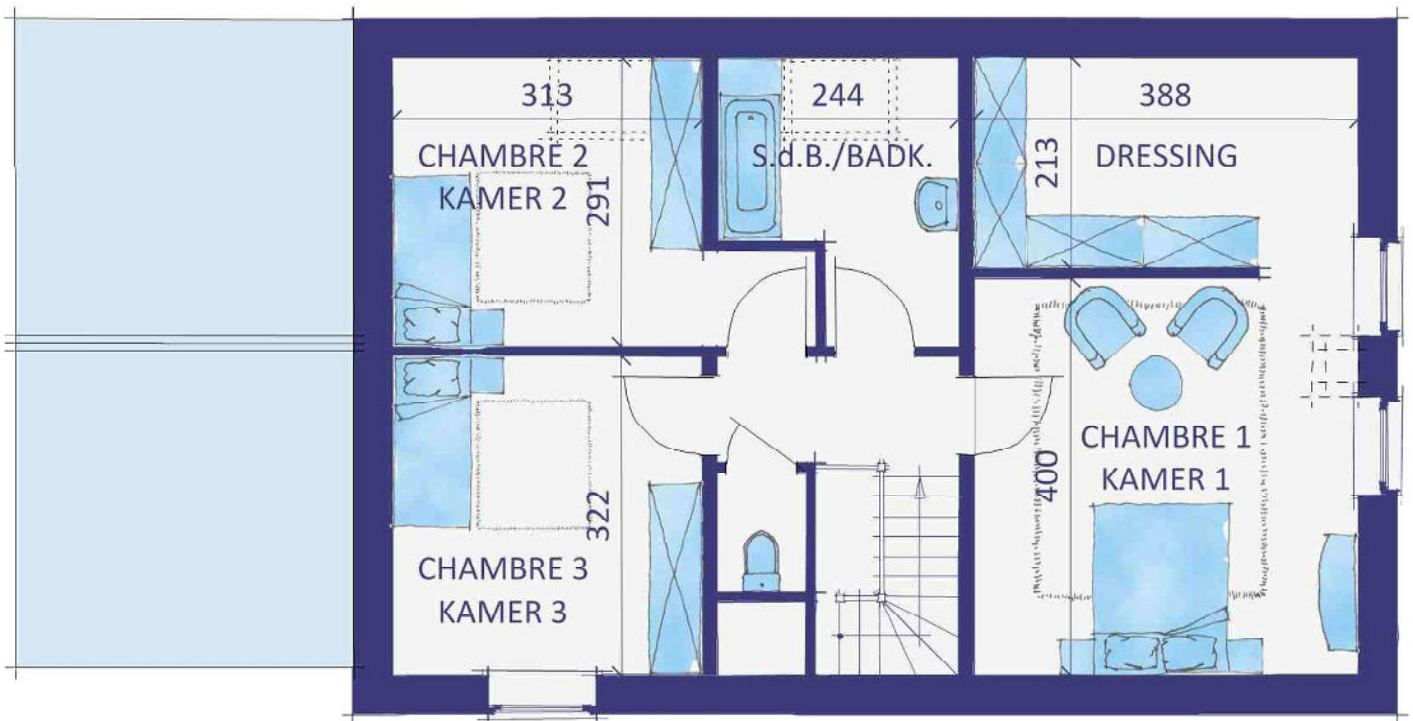

VILLA "MARINA"

170 m²

Gelijkvloers Rez-de-chaussée

WWW.TEAMCONSTRUCT.BE

Document: de présentation non contractuel. Reproduction interdite. Niet contractueel presentatiedocument. Reproductie verboden.

Uw huis zal uniek zijn !

Votre maison sera unique

memo :

VILLA "MARINA"

Verdieping - Etage

WWW.TEAMCONSTRUCT.BE

Meerdere inrichtingsmogelijkheden op verdieping - Nombreuses possibilités d'aménagement de l'étage