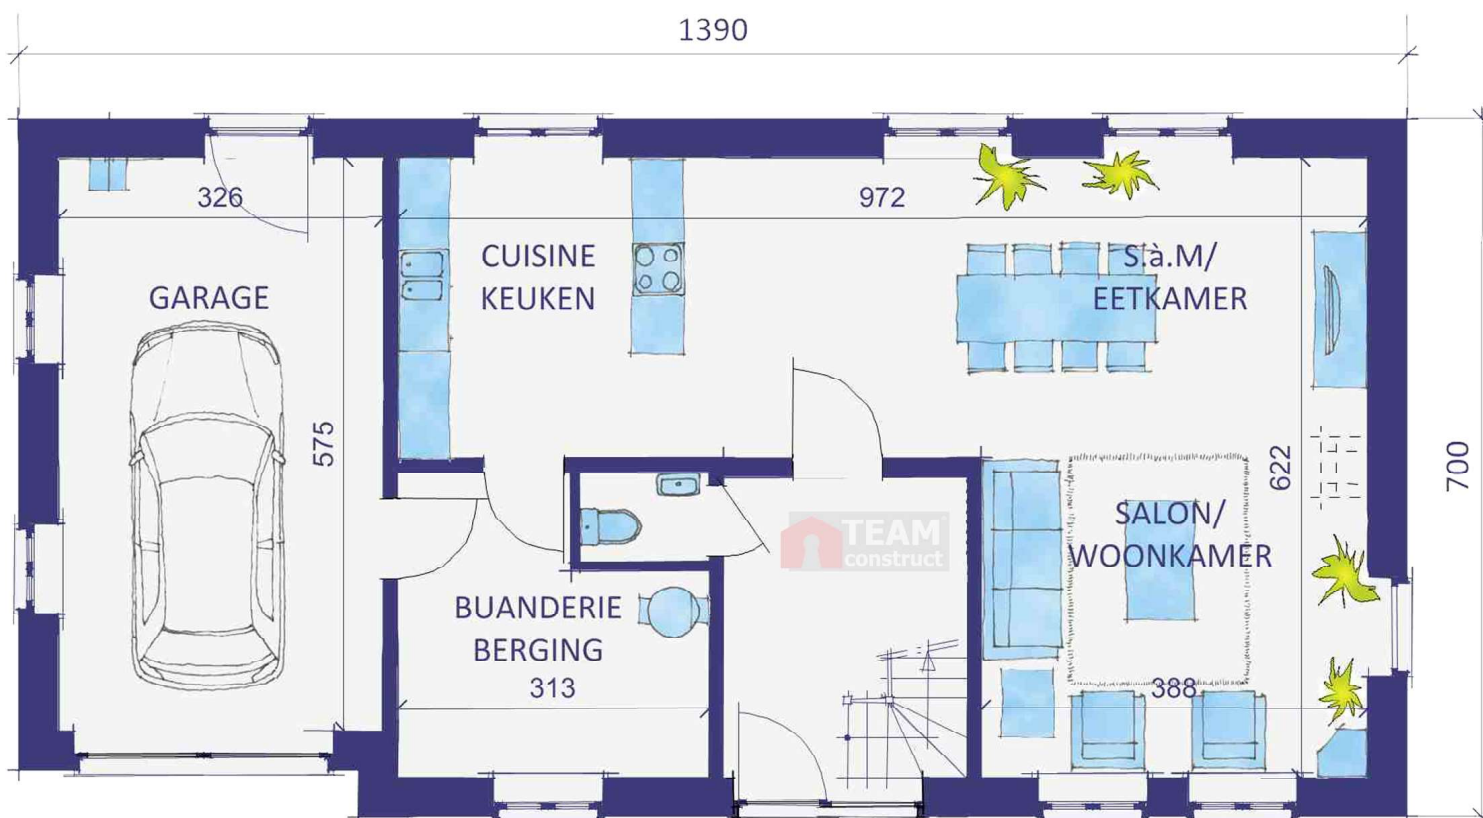

170 m²

VILLA "MARINA"

Gelijkvloers Rez-de-chaussée

WWW.TEAMCONSTRUCT.BE

Document de présentation non contractuel. Reproduction interdite. (Niet contractueel presentatiedocument. Reproductie verboden.)

Uw huis zal uniek zijn ! Votre maison sera unique

memo :

VILLA "MARINA"

Verdieping - Etage

WWW.TEAMCONSTRUCT.BE

Meerdere inrichtingsmogelijkheden op verdieping - Nombreuses possibilités d'aménagement de l'étage