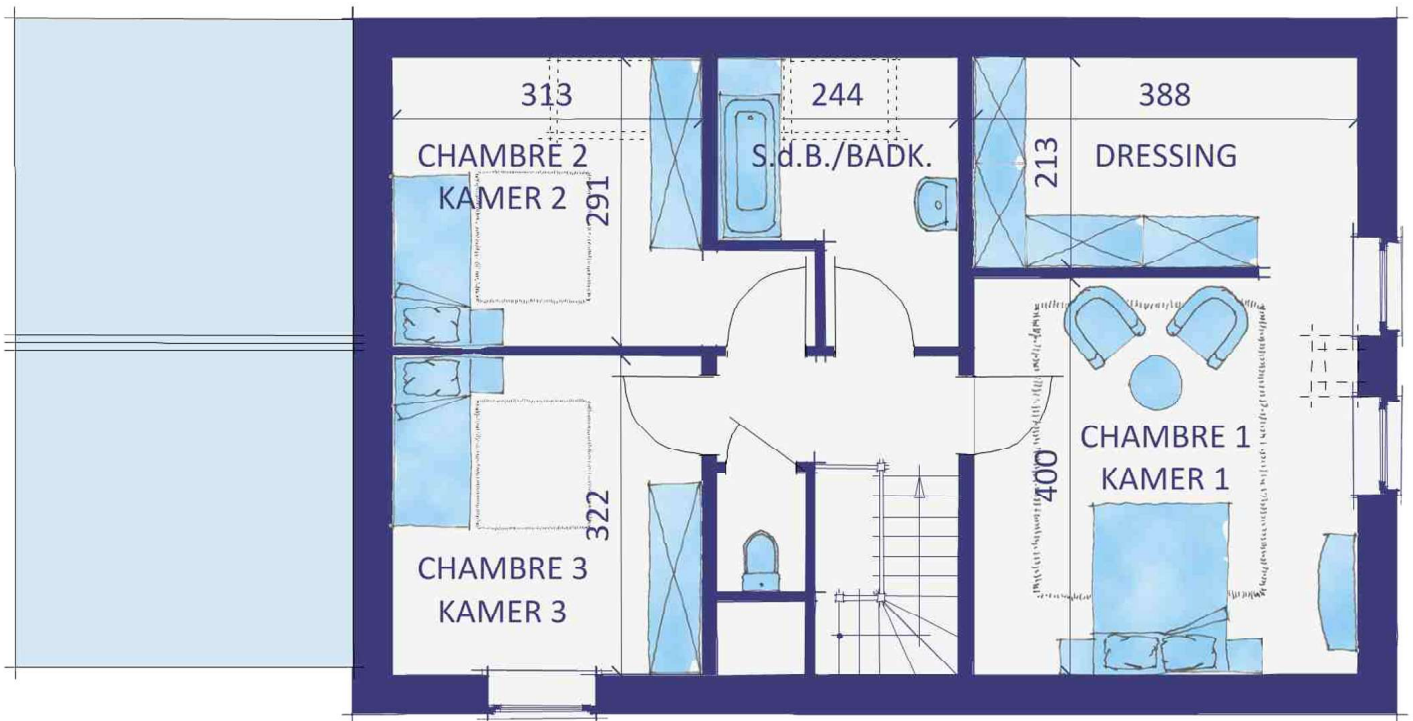

170 m²

VILLA "MARINA"

Gelijkvloers Rez-de-chaussée

WWW.TEAMCONSTRUCT.BE

Document de présentation non contractuel. Reproduction interdite. (Niet contractueel presentatiedocument. Reproductie verboden.)

Uw huis zal uniek zijn ! Votre maison sera unique

memo :

VILLA "MARINA"

Verdieping - Etage

WWW.TEAMCONSTRUCT.BE

Meerdere inrichtingsmogelijkheden op verdieping - Nombreuses possibilités d'aménagement de l'étage