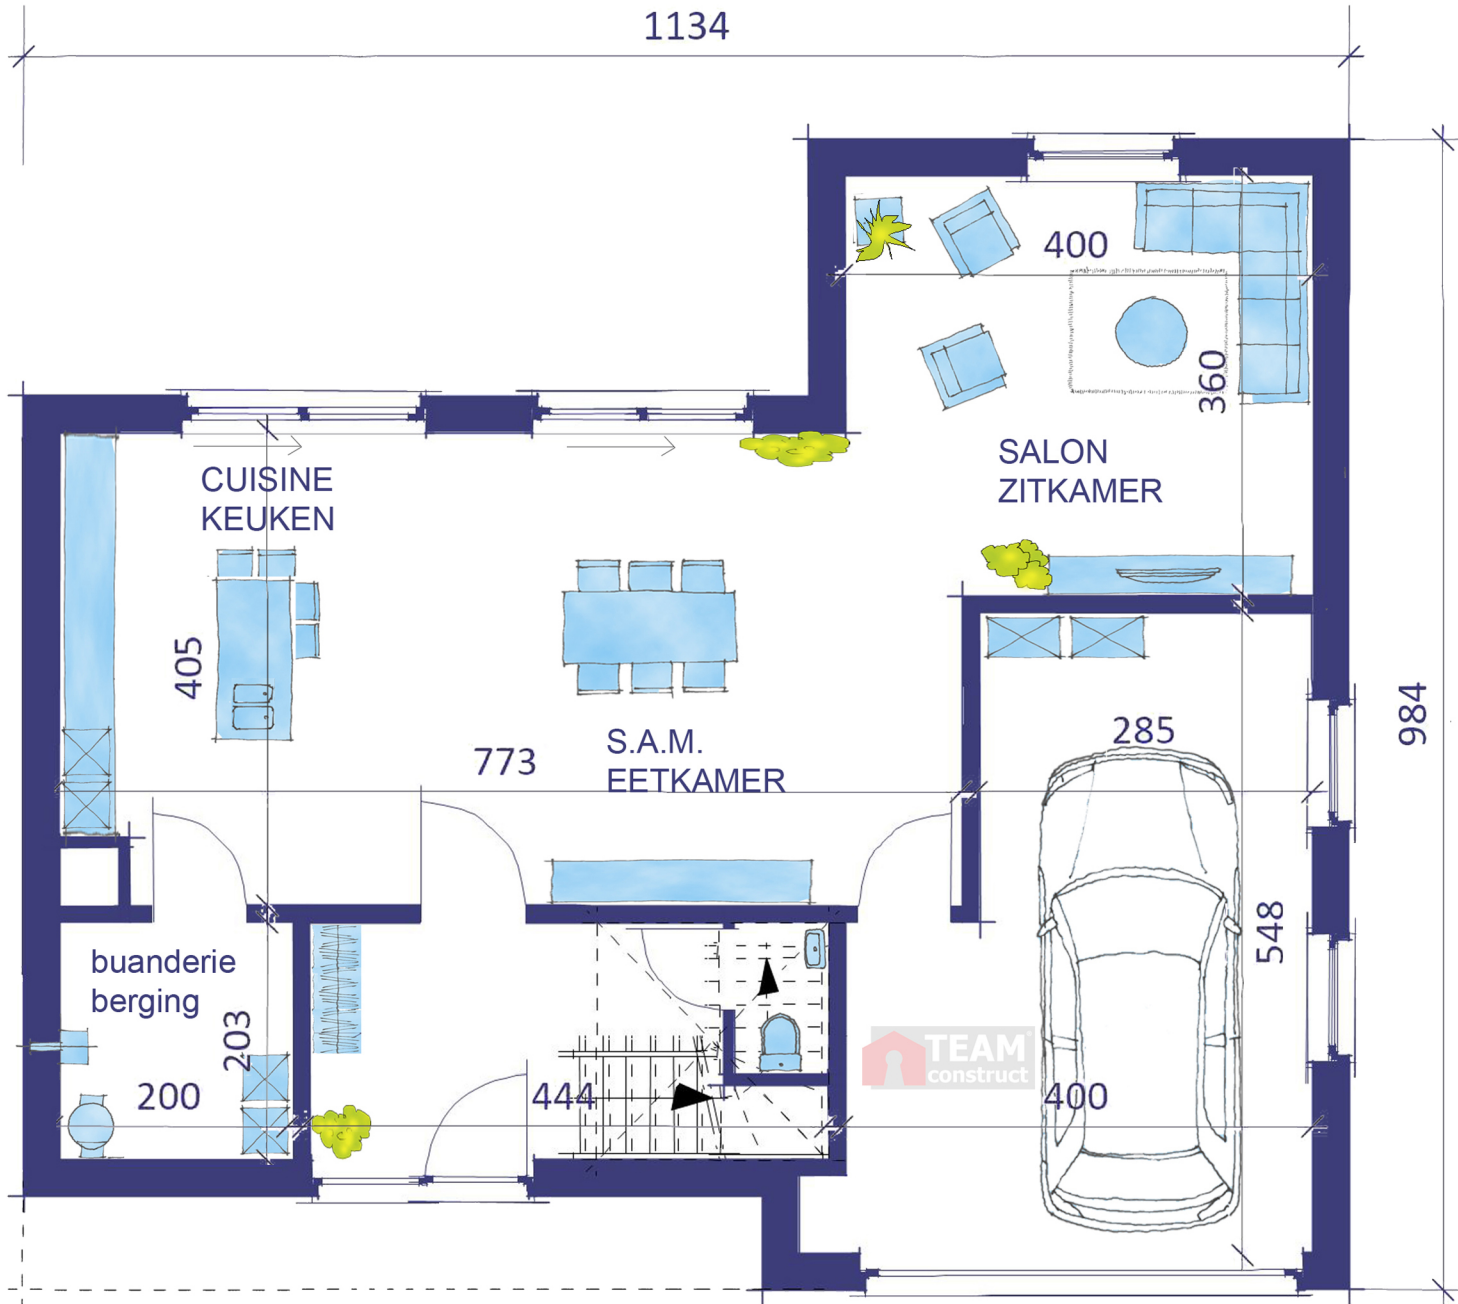

178 m²

VILLA OLYMPIA

enjoy to build

Gelijkvloers Rez-de-chaussée

WWW.TEAMCONSTRUCT.BE

Document de présentation non contractuel. Reproduction interdite. Niet contractueel presentatiedocument. Reproductie verboden.

Uw huis zal uniek zijn ! Votre maison sera unique

memo :

VILLA OLYMPIA

enjoy to build

Verdieping - Etage

WWW.TEAMCONSTRUCT.BE

Meerdere inrichtingsmogelijkheden op verdieping – Nombreuses possibilités d'aménagement de l'étage