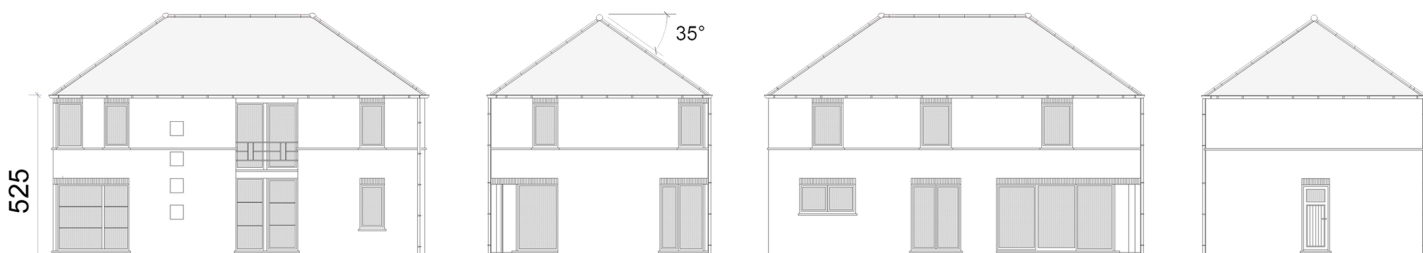

168 m²

VILLA "CRYSTAL"

Gelijkvloers Rez-de-chaussée

WWW.TEAMCONSTRUCT.BE

Document de présentation non contractuel. Reproduction interdite. Niet contractueel presentatiedocument. Reproductie verboden.

Uw huis zal uniek zijn !

Votre maison sera unique

memo :

VILLA "CRYSTAL"

Verdieping - Etage

WWW.TEAMCONSTRUCT.BE

Document de présentation non contractuel. Reproduction interdite. Niet contractueel presentatiedocument. Reproduceer verboden.