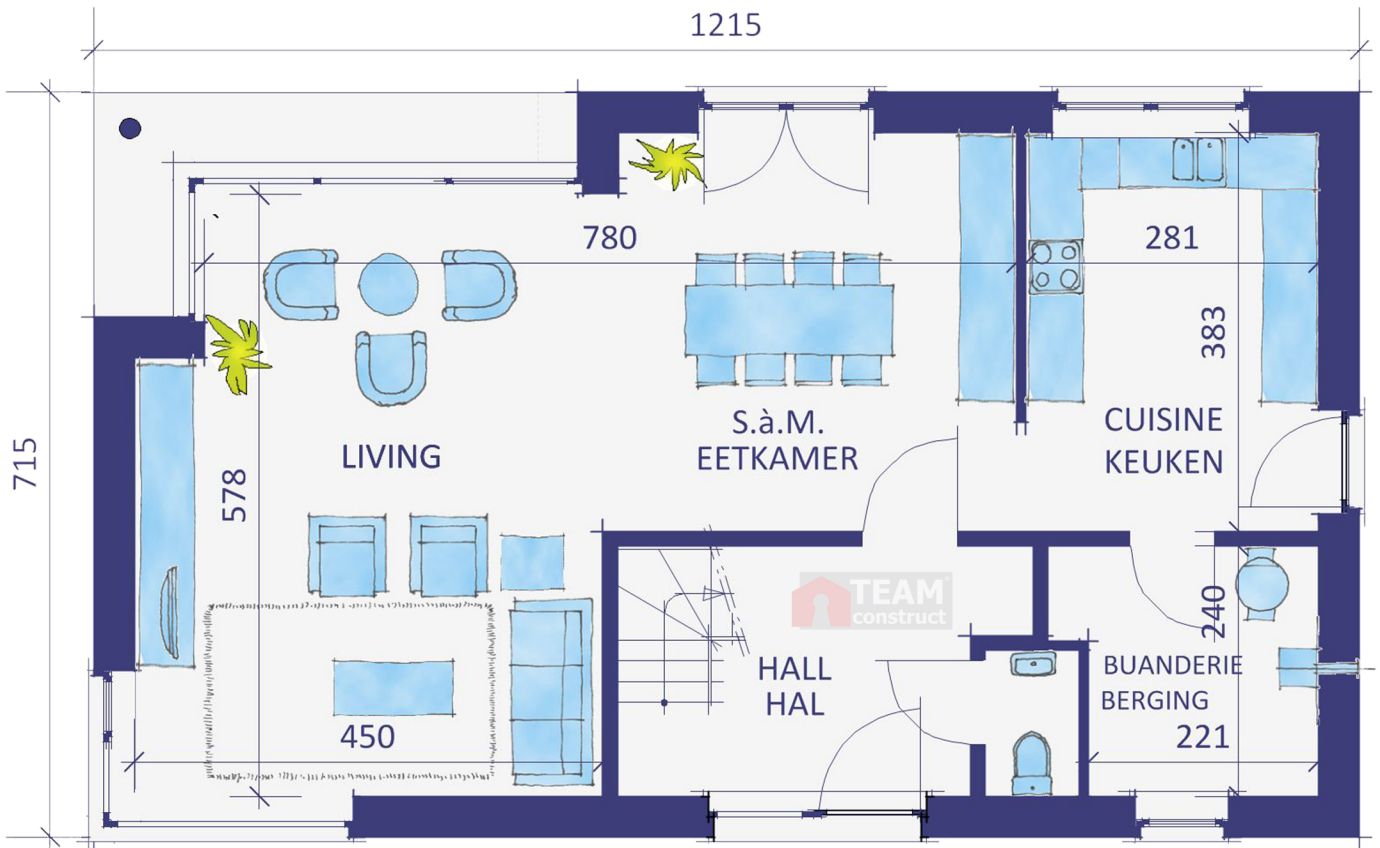

168 m²

VILLA "CRYSTAL"

Gelijkvloers Rez-de-chaussée

WWW.TEAMCONSTRUCT.BE

Document de présentation non contractuel. Reproduction interdite. Niet contractueel presentatiedocument. Reproductie verboden.

Uw huis zal uniek zijn !

Votre maison sera unique

memo :

VILLA "CRYSTAL"

Verdieping - Etage

WWW.TEAMCONSTRUCT.BE

Document de présentation non contractuel. Reproduction interdite. Niet contractueel presentatiedocument. Reproduceer verboden.