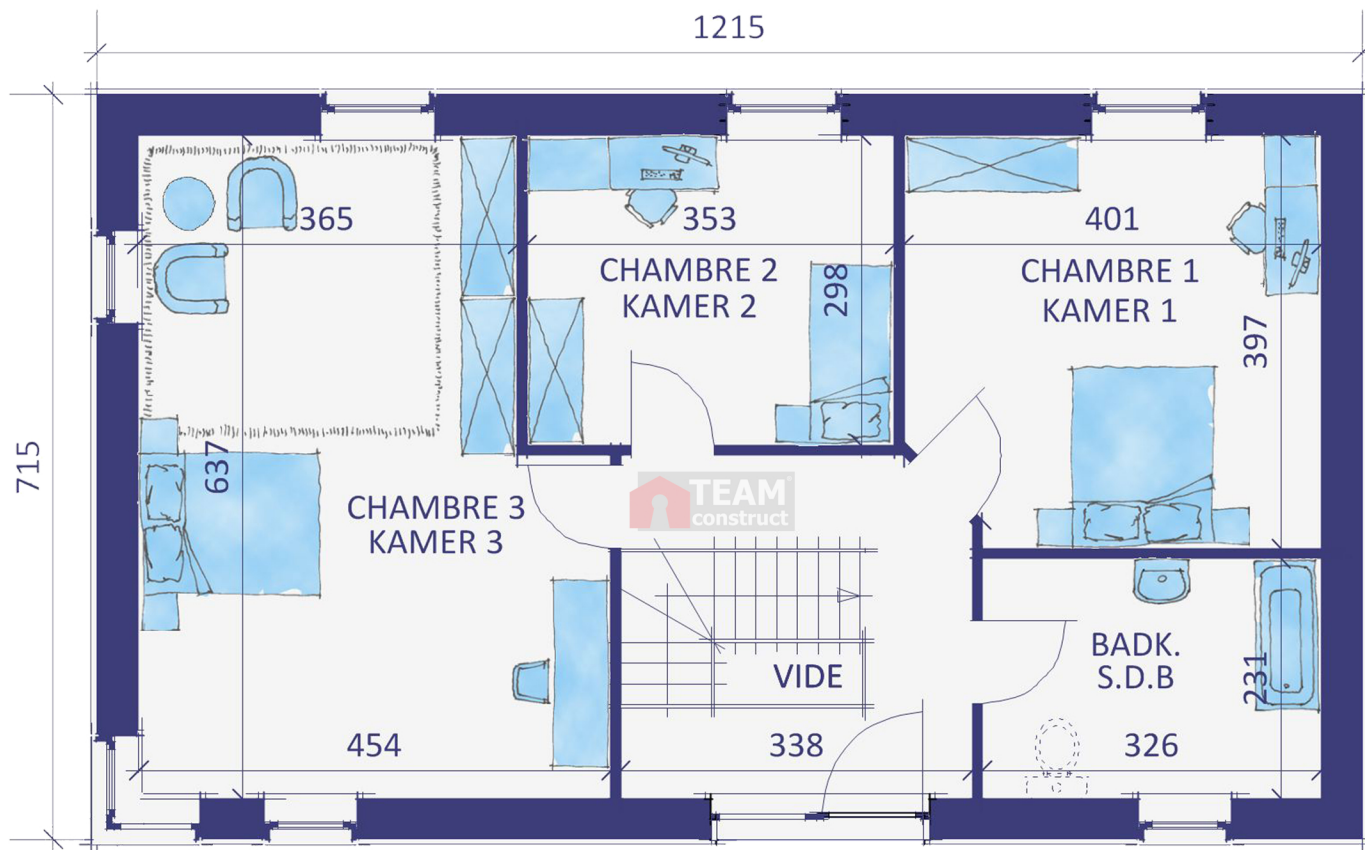

168 m²

VILLA "CRYSTAL"

Gelijkvloers Rez-de-chaussée

WWW.TEAMCONSTRUCT.BE

Document de présentation non contractuel. Reproduction interdite. Niet contractueel presentatiedocument. Reproductie verboden.

Uw huis zal uniek zijn !

Votre maison sera unique

memo :

VILLA "CRYSTAL"

Verdieping - Etage

WWW.TEAMCONSTRUCT.BE

Document de présentation non contractuel. Reproduction interdite. Niet contractueel presentatiedocument. Reproduceer verboden.