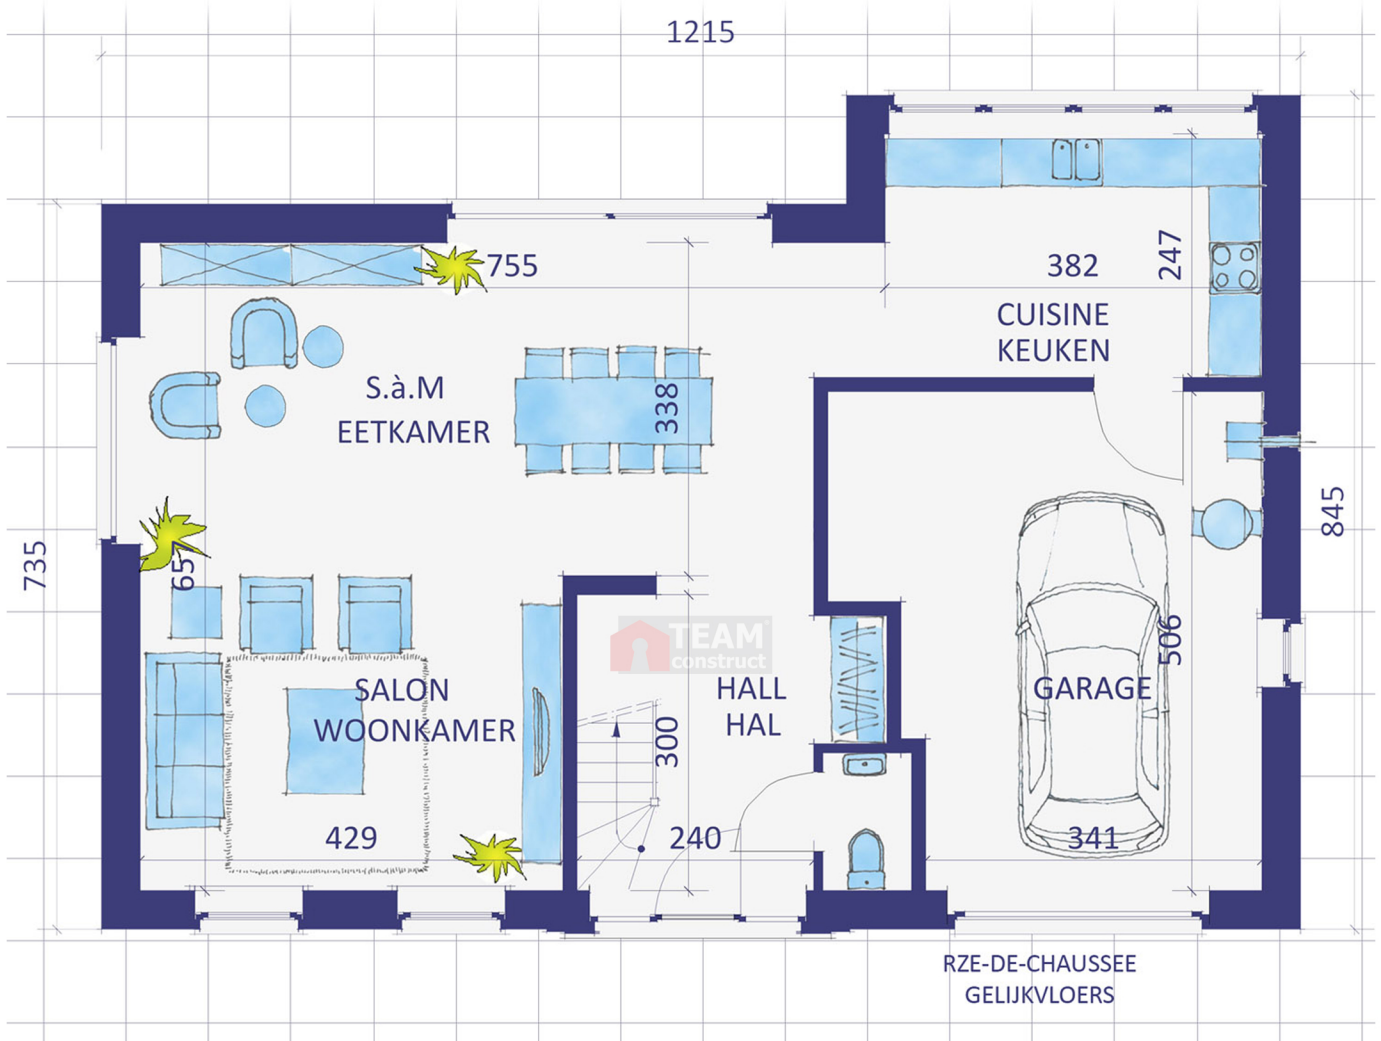

VILLA "HAVANE 12"

177 m²

Gelijkvloers Rez-de-chaussée

WWW.TEAMCONSTRUCT.BE

Document de présentation non contractuel. Reproduction interdite. Niet contractueel presentatiedocument. Reproductie verboden.

Uw huis zal uniek zijn !

Votre maison sera unique

memo :

VILLA "HAVANE 12"

Verdieping - Etage

WWW.TEAMCONSTRUCT.BE

Meerdere inrichtingsmogelijkheden op verdieping - Nombreuses possibilités d'aménagement de l'étage