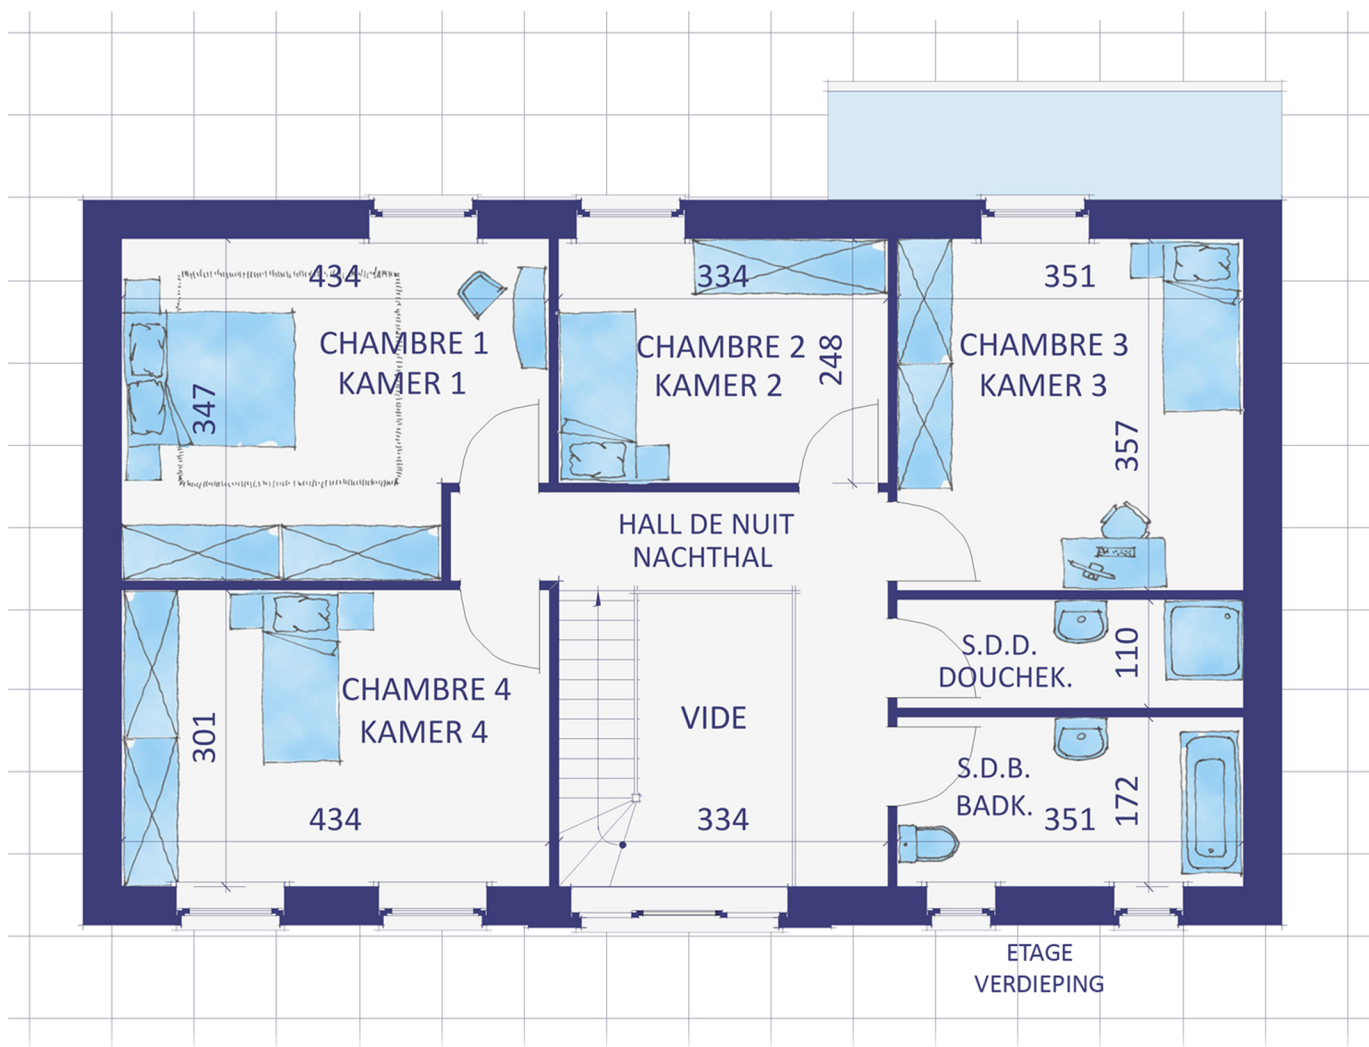

VILLA "HAVANE 12"

177 m²

Gelijkvloers Rez-de-chaussée

WWW.TEAMCONSTRUCT.BE

Document de présentation non contractuel. Reproduction interdite. Niet contractueel presentatiedocument. Reproductie verboden.

Uw huis zal uniek zijn !

Votre maison sera unique

memo :

VILLA "HAVANE 12"

Verdieping - Etage

WWW.TEAMCONSTRUCT.BE

Meerdere inrichtingsmogelijkheden op verdieping - Nombreuses possibilités d'aménagement de l'étage