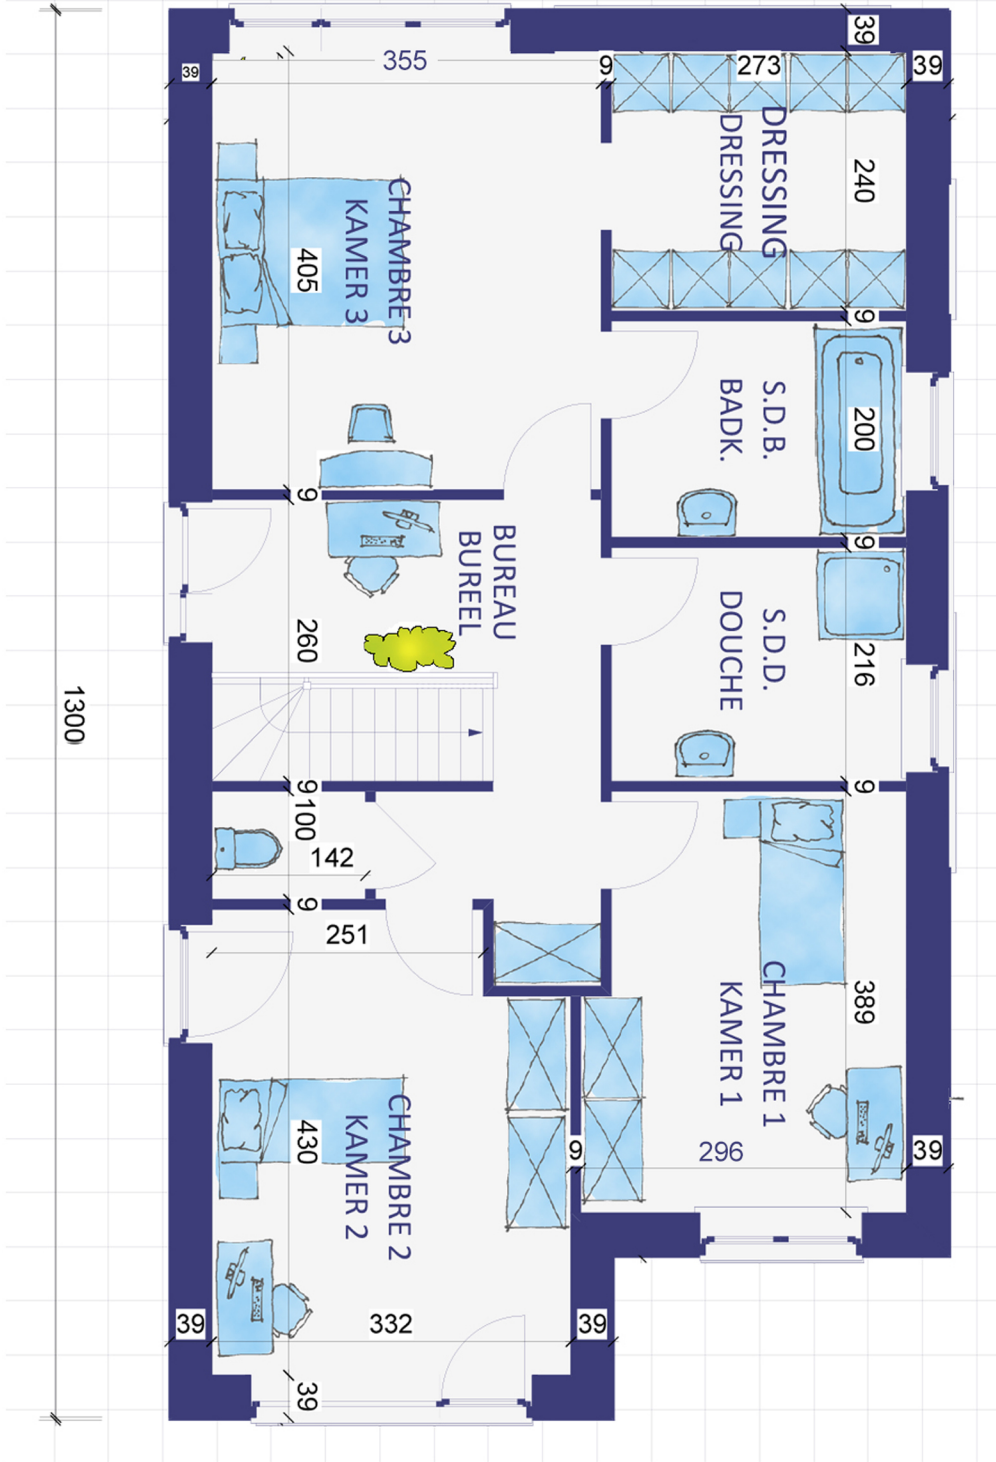

VILLA "GALA"

176 m²

Gelijkvloers Rez-de-chaussée

WWW.TEAMCONSTRUCT.BE

Uw huis zal uniek zijn !

Votre maison sera unique

memo :

VILLA "GALA"

Verdieping - Etage

WWW.TEAMCONSTRUCT.BE

Document de présentation non contractuel. Reproduction interdite. Niet contractueel presentatiedocument. Reproductie verboden.