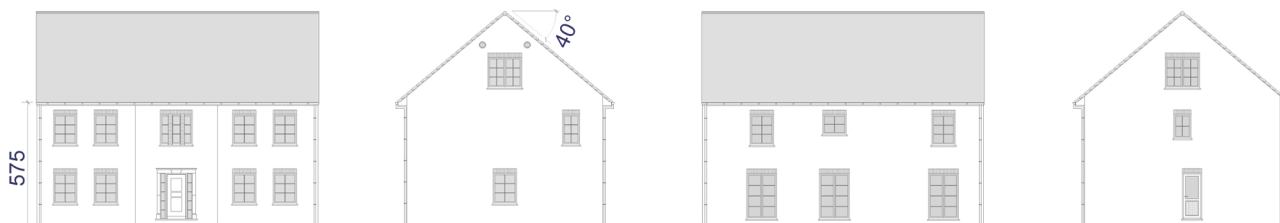

VILLA " CONTESSA KANGOUROU "

335 m²

Gelijkvloers Rez-de-chaussée

WWW.TEAMCONSTRUCT.BE

2 APPARTEMENTS - 6 KAMERS/CHAMBRES

Uw huis zal uniek zijn !

Votre maison sera unique

memo :

VILLA "CONTESSA KANGOUROU"

IDEAAL VOOR TWEE FAMILIES
IDEALE POUR 2 FAMILLES

Verdieping - Etage

WWW.TEAMCONSTRUCT.BE

ETAGE 1 - VERDIEPING 1 = APPARTEMENT 2 SLAPKAMERS - 2 CHAMBRES

ETAGE 2 - VERDIEPING 2