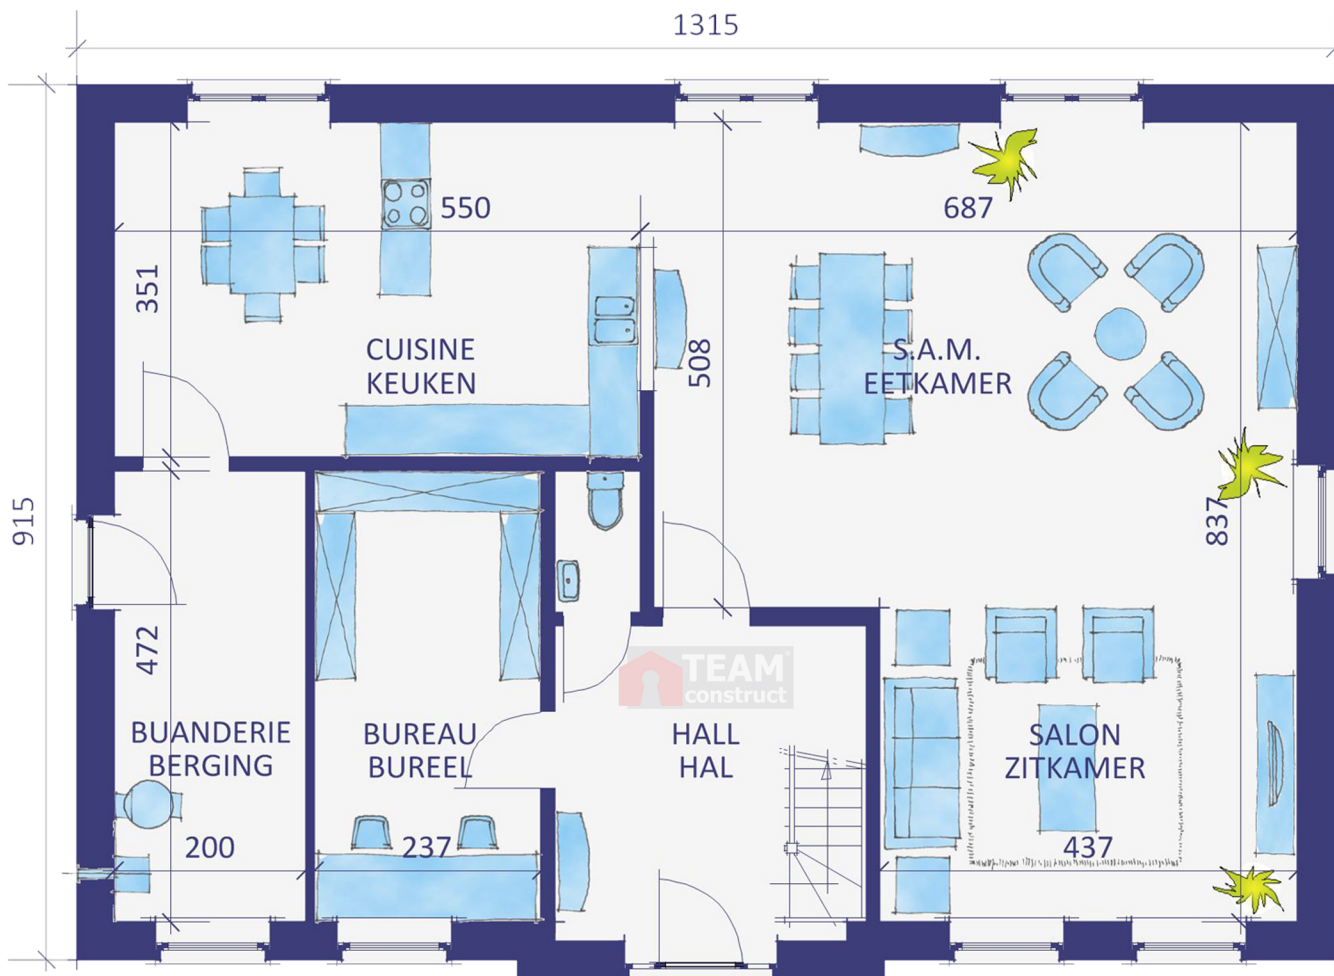

VILLA " CONTESSA KANGOUROU "

335 m²

Gelijkvloers Rez-de-chaussée

WWW.TEAMCONSTRUCT.BE

2 APPARTEMENTS - 6 KAMERS/CHAMBRES

Uw huis zal uniek zijn !

Votre maison sera unique

memo :

VILLA "CONTESSA KANGOUROU"

IDEAAL VOOR TWEE FAMILIES
IDEALE POUR 2 FAMILLES

Verdieping - Etage

WWW.TEAMCONSTRUCT.BE

ETAGE 1 - VERDIEPING 1 = APPARTEMENT 2 SLAPKAMERS - 2 CHAMBRES

ETAGE 2 - VERDIEPING 2