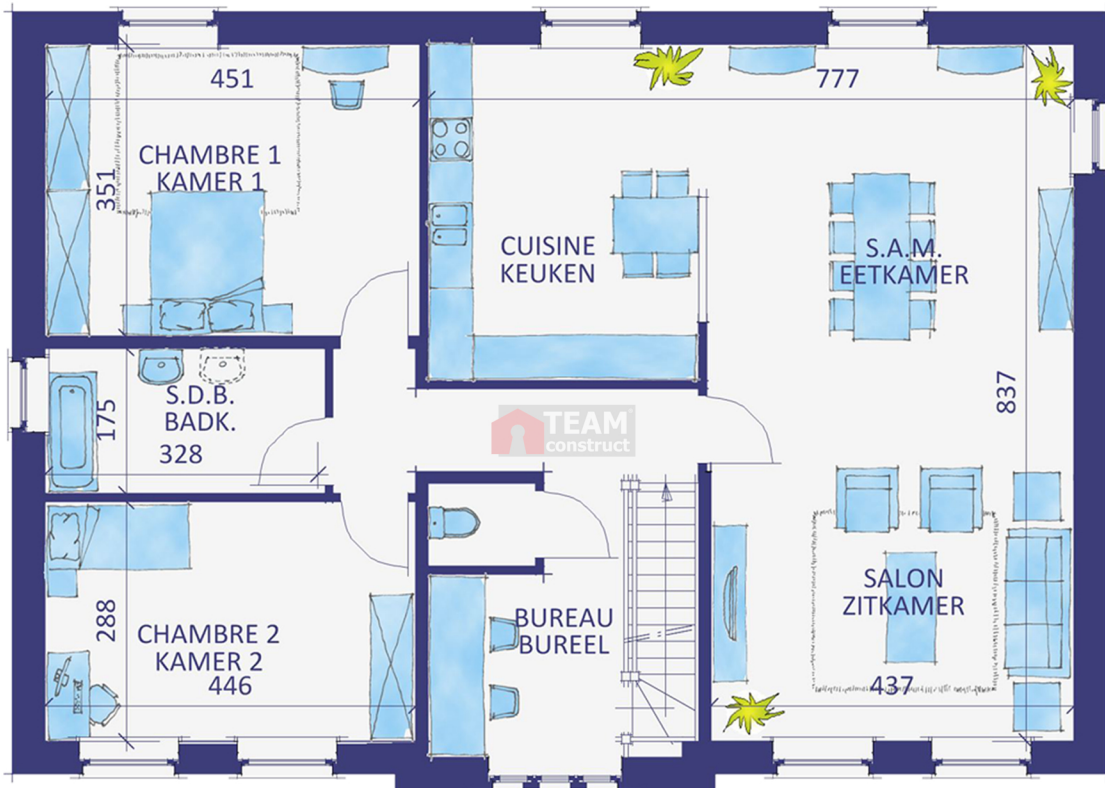

VILLA " CONTESSA KANGOUROU "

335 m²

Gelijkvloers Rez-de-chaussée

WWW.TEAMCONSTRUCT.BE

2 APPARTEMENTS - 6 KAMERS/CHAMBRES

Uw huis zal uniek zijn !

Votre maison sera unique

memo :

VILLA "CONTESSA KANGOUROU"

IDEAAL VOOR TWEE FAMILIES
IDEALE POUR 2 FAMILLES

Verdieping - Etage

WWW.TEAMCONSTRUCT.BE

ETAGE 1 - VERDIEPING 1 = APPARTEMENT 2 SLAPKAMERS - 2 CHAMBRES

ETAGE 2 - VERDIEPING 2