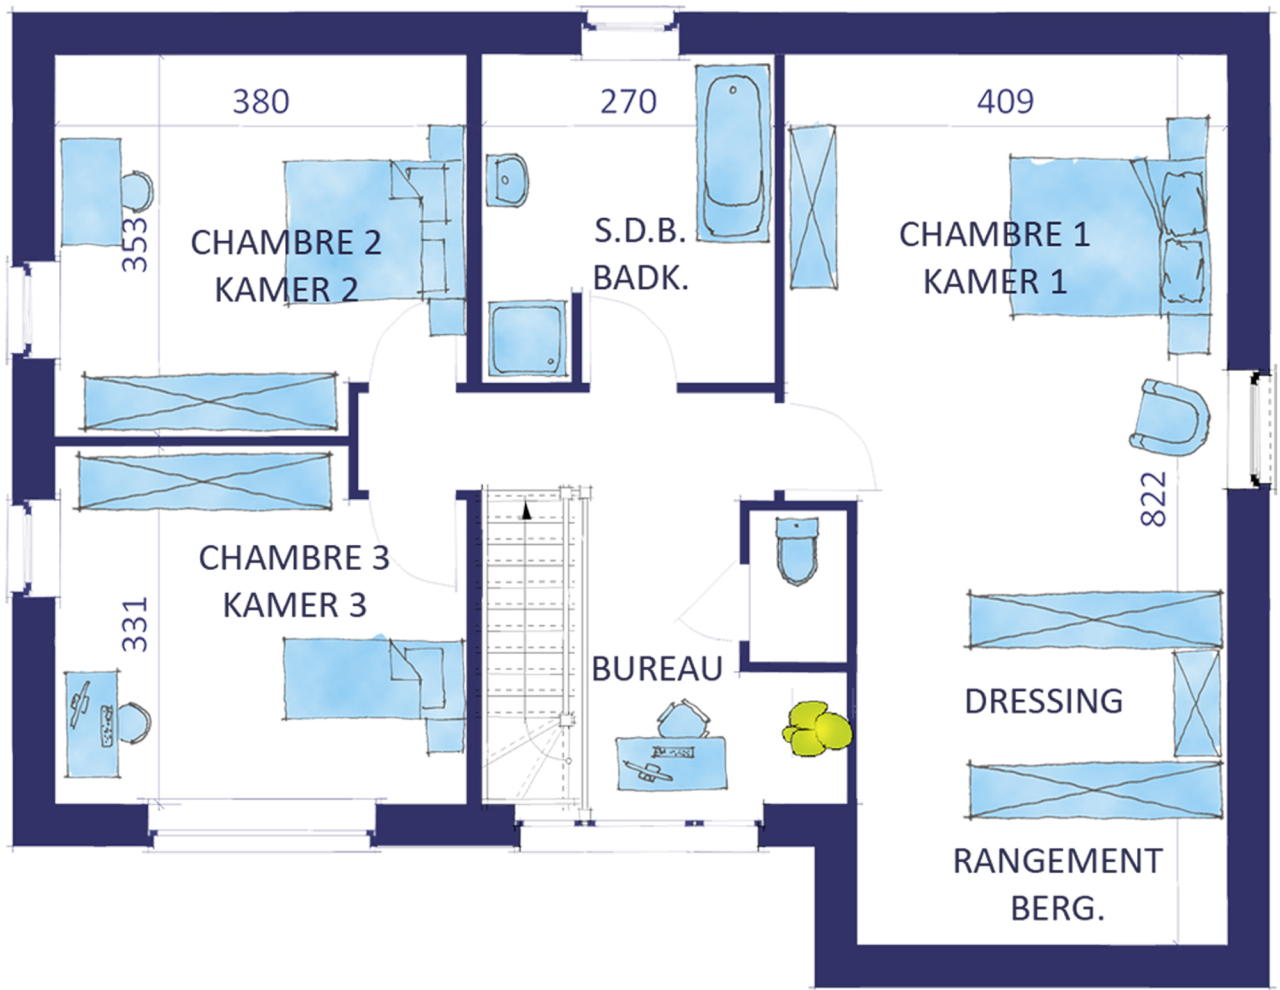

VILLA "CONCERTO"

189 m²

Gelijkvloers Rez-de-chaussée

WWW.TEAMCONSTRUCT.BE

Document de présentation non contractuel. Reproduction interdite. Niet contractueel presentatiedocument. Reproductie verboden.

Uw huis zal uniek zijn !

Votre maison sera unique

memo :

VILLA "CONCERTO"

Verdieping - Etage

WWW.TEAMCONSTRUCT.BE

Document de présentation non contractuel. Reproduction interdite. Niet contractueel presentatiedocument. Reproductie verboden.