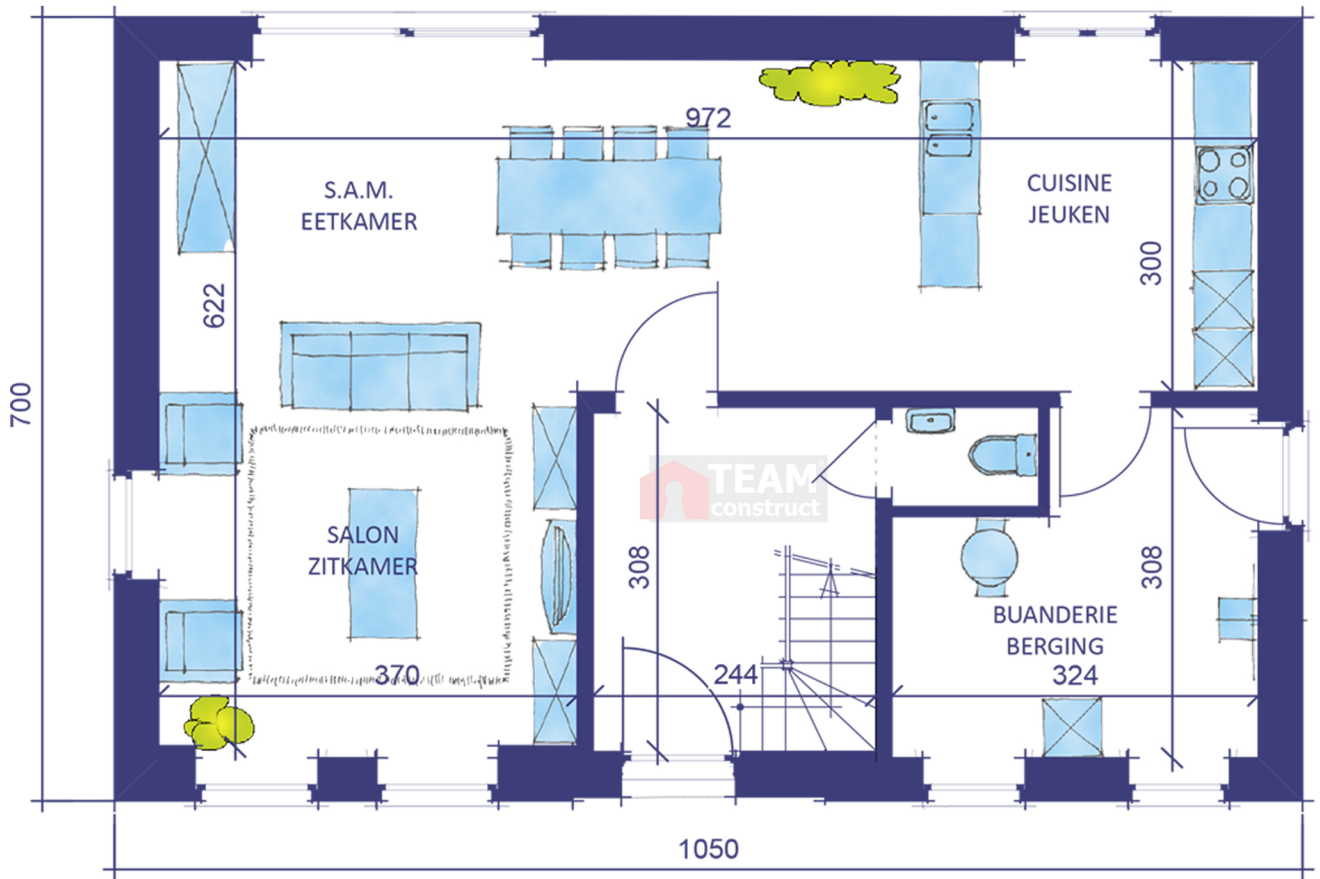

VILLA " CLUB COTTAGE "

147 m²

Gelijkvloers Rez-de-chaussée

WWW.TEAMCONSTRUCT.BE

Uw huis zal uniek zijn !

Votre maison sera unique

memo :

VILLA " CLUB COTTAGE "

Verdieping - Etage

WWW.TEAMCONSTRUCT.BE