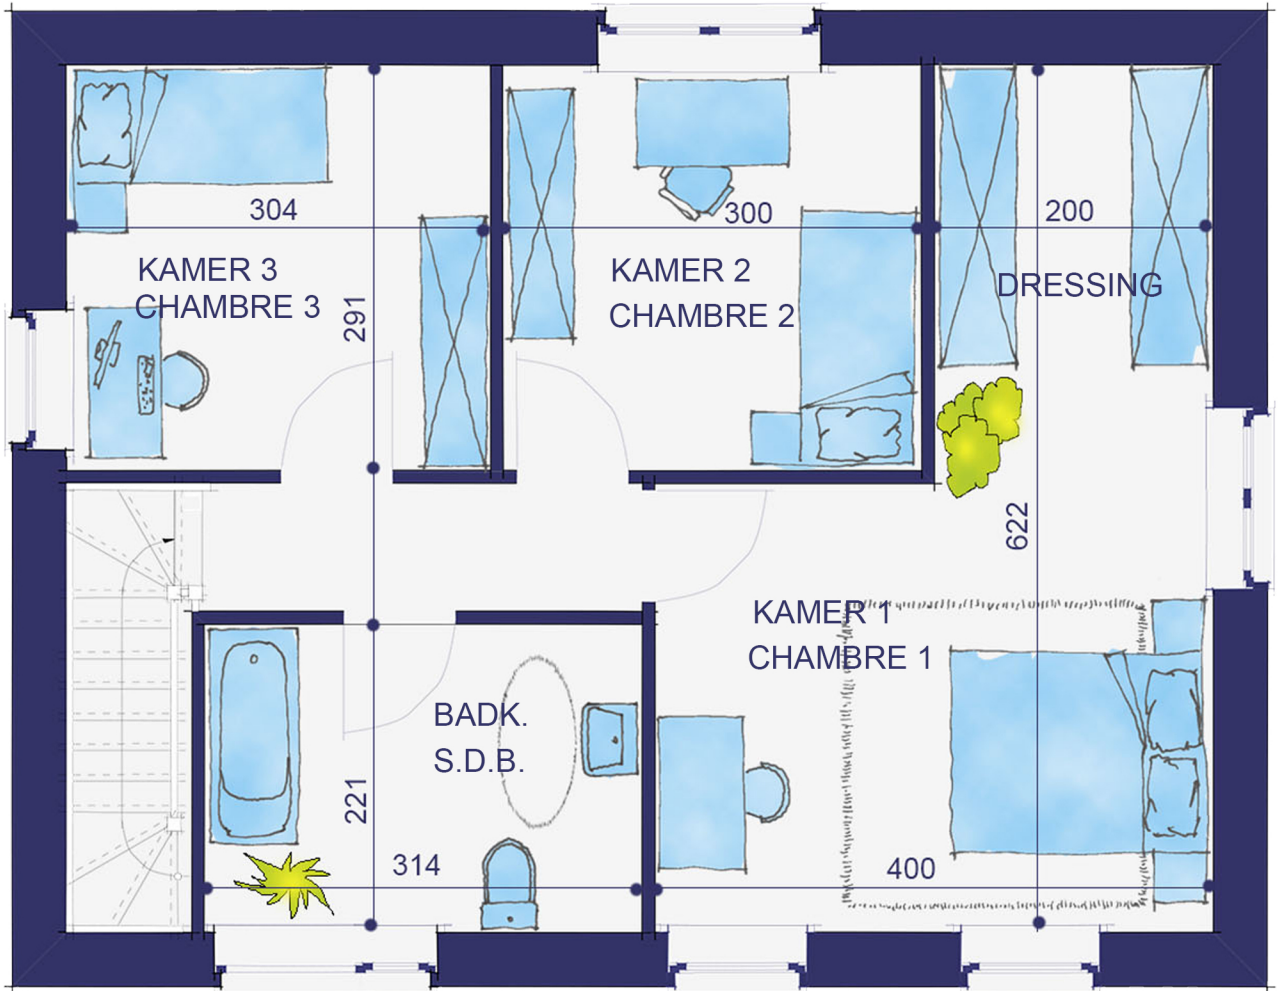

VILLA "AUDACE"

126 m²

Gelijkvloers Rez-de-chaussée

WWW.TEAMCONSTRUCT.BE

Document de présentation non contractuel

Uw huis zal uniek zijn !

Votre maison sera unique

memo :

VILLA "AUDACE"

Verdieping - Etage

WWW.TEAMCONSTRUCT.BE

Document de présentation non contractuel. Reproduction interdite. Niet contractueel presentatiedocument. Reproduceer verboden.