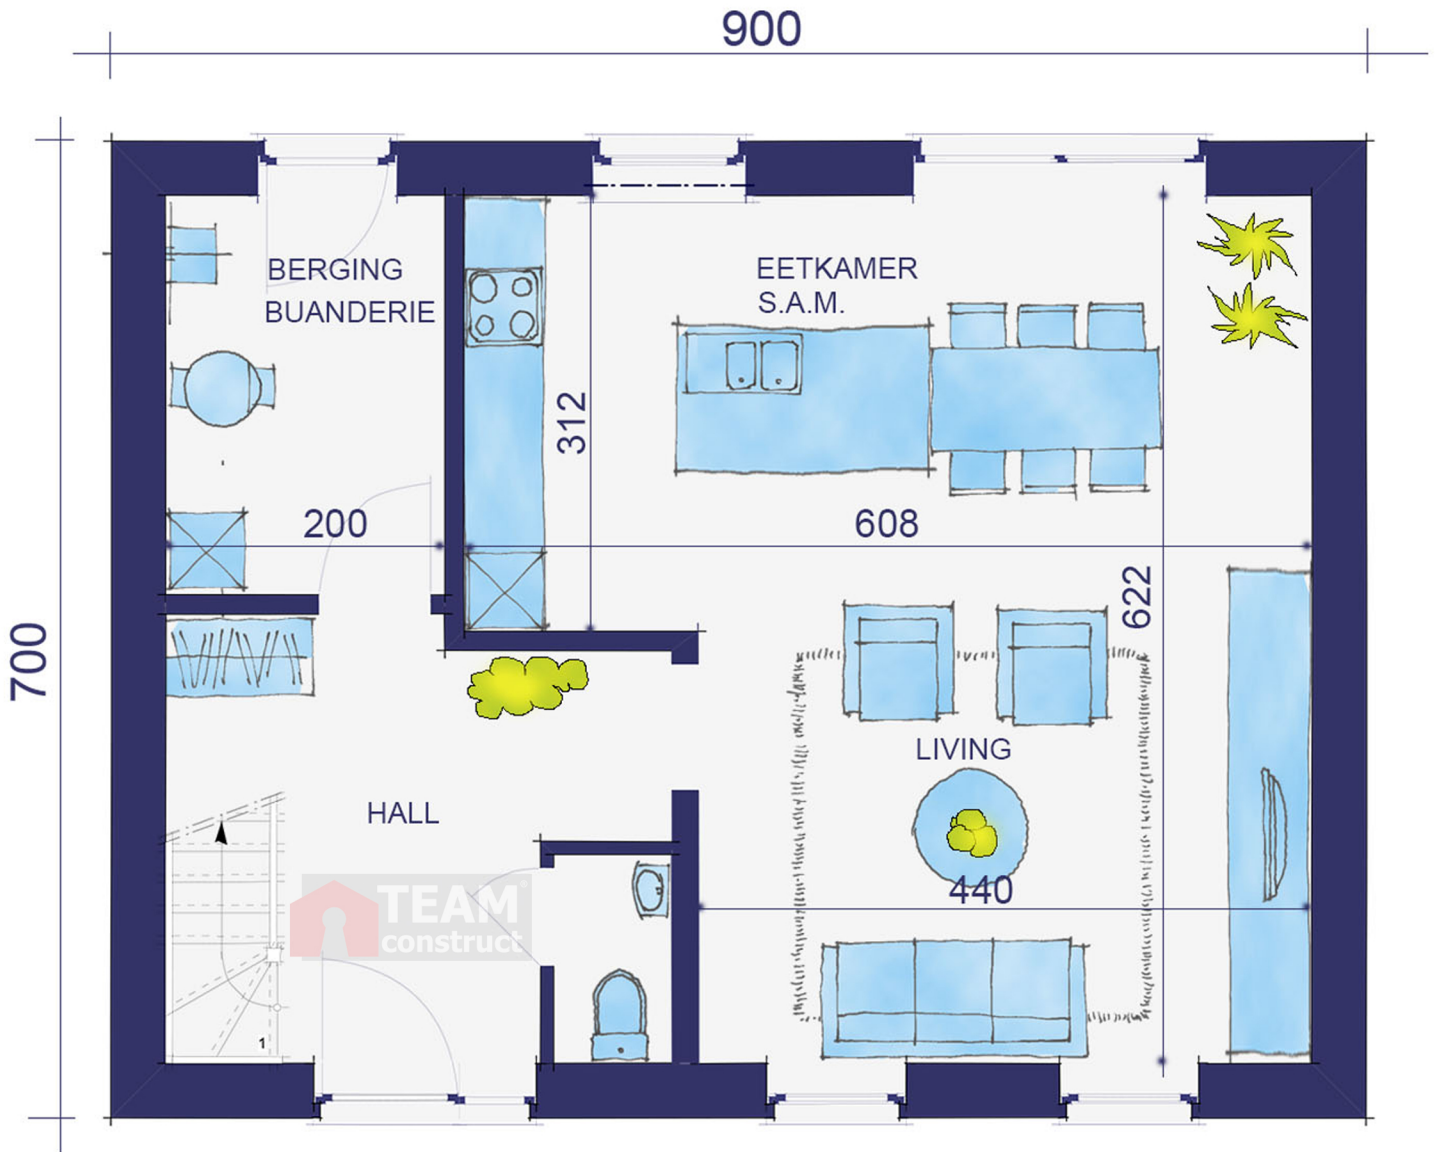

VILLA "AUDACE"

126 m²

Gelijkvloers Rez-de-chaussée

WWW.TEAMCONSTRUCT.BE

Document de présentation non contractuel

Uw huis zal uniek zijn !

Votre maison sera unique

memo :

VILLA "AUDACE"

Verdieping - Etage

WWW.TEAMCONSTRUCT.BE

Document de présentation non contractuel. Reproduction interdite. Niet contractueel presentatiedocument. Reproduceer verboden.