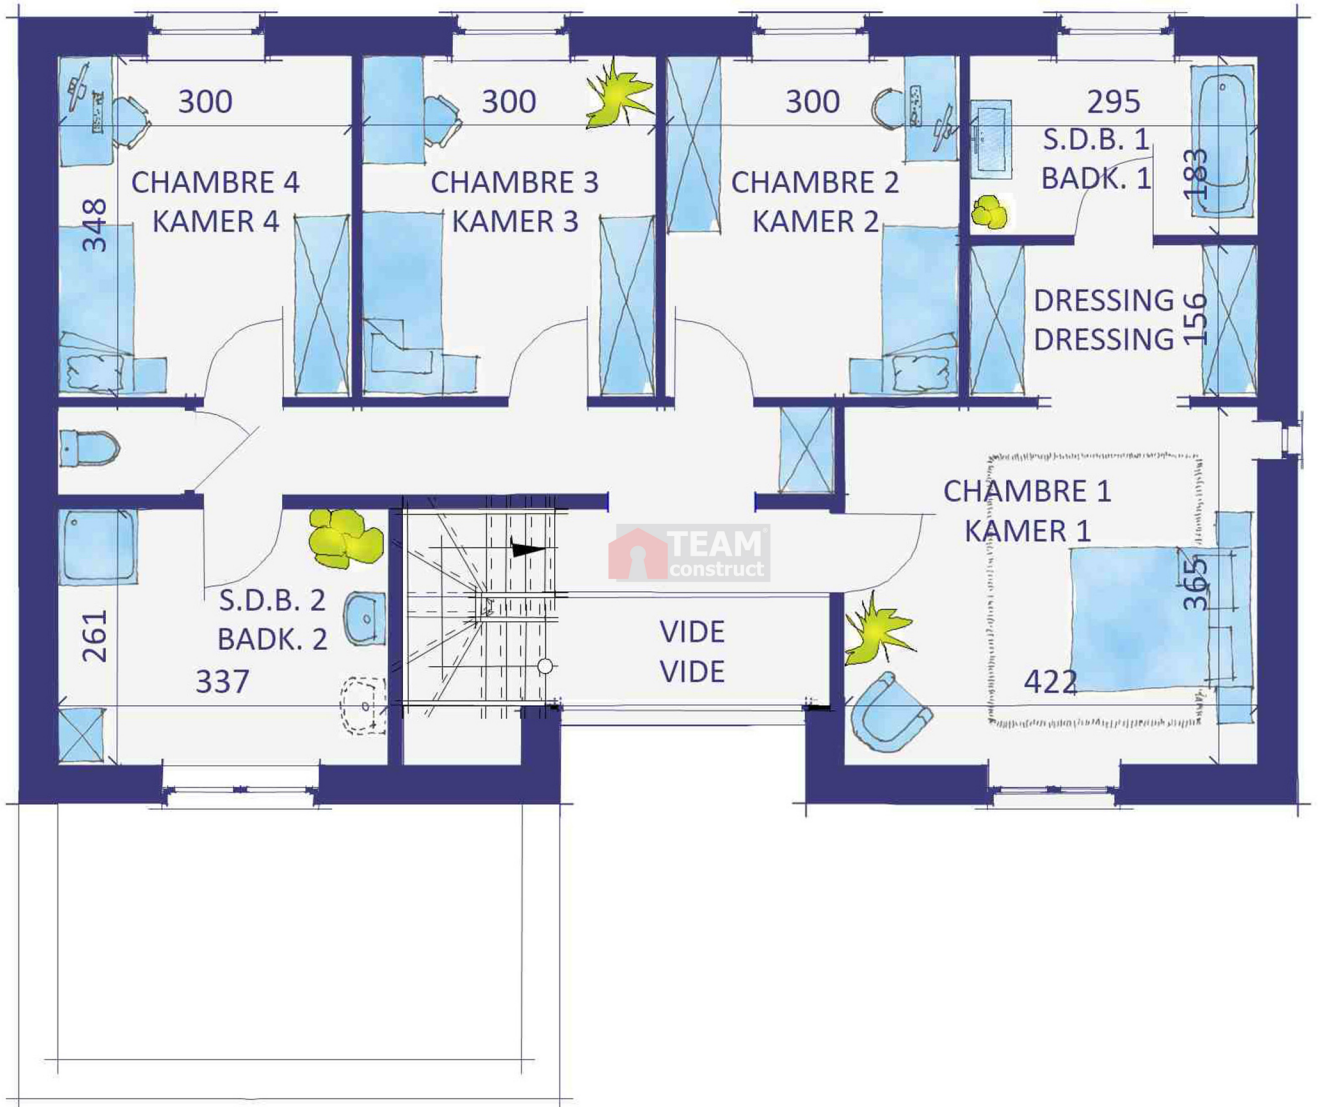

220 m²

VILLA "AKOYA"

Gelijkvloers Rez-de-chaussée

WWW.TEAMCONSTRUCT.BE

Uw huis zal uniek zijn !

Votre maison sera unique

memo :

VILLA "AKOYA"

Verdieping - Etage

WWW.TEAMCONSTRUCT.BE

Document de présentation non contractuel. Reproduction interdite. Niet contractueel presentatiedocument. Reproduceer verboden.

572