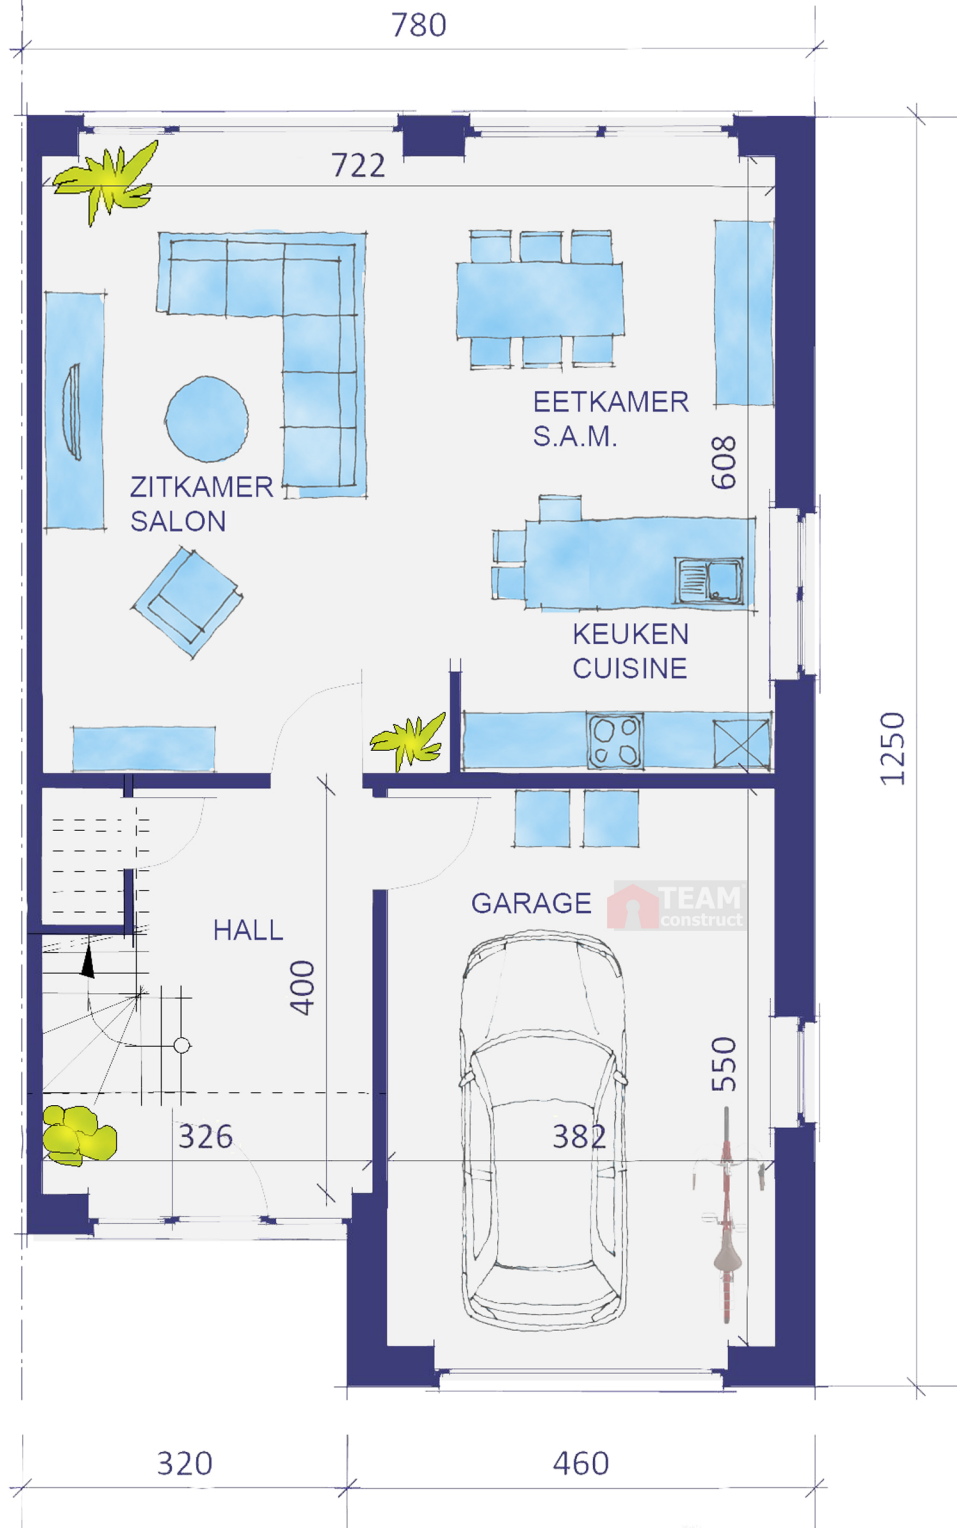

VILLA URBA 3F

178,5 m²

Gelijkvloers Rez-de-chaussée

WWW.TEAMCONSTRUCT.BE

Uw huis zal uniek zijn !

Votre maison sera unique

memo :

Document de présentation non contractuel. Reproduction interdite. Niet contractueel presentatiedocument. Reproductie verboden.

VILLA URBA 3F

Verdieping - Etage

WWW.TEAMCONSTRUCT.BE

Meerdere inrichtingsmogelijkheden op verdieping - Nombreuses possibilités d'aménagement de l'étage

Document de présentation non contractuel. Reproduction interdite. Niet contractueel presentatiedocument. Reproductie verboden.