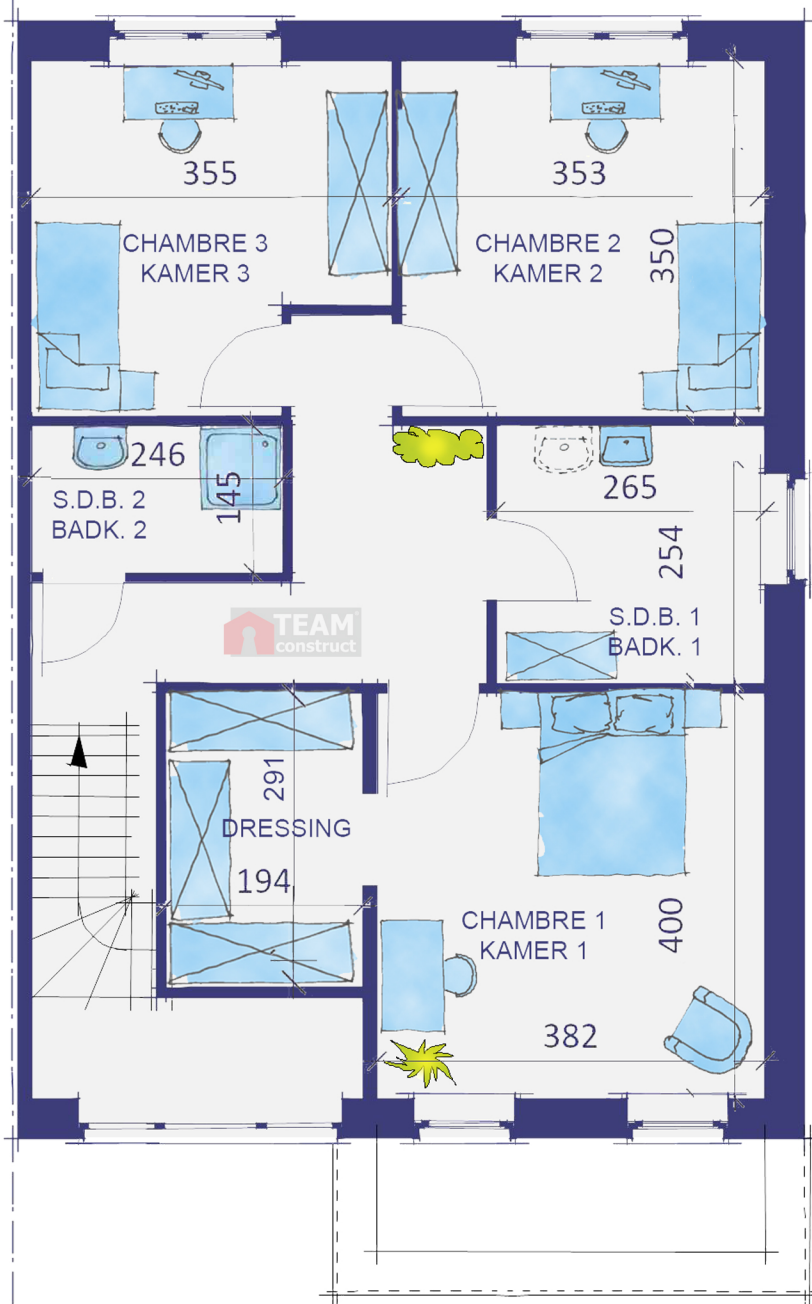

VILLA URBA 3F

178,5 m²

Gelijkvloers Rez-de-chaussée

WWW.TEAMCONSTRUCT.BE

Uw huis zal uniek zijn !

Votre maison sera unique

memo :

Document de présentation non contractuel. Reproduction interdite. Niet contractueel presentatiedocument. Reproductie verboden.

VILLA URBA 3F

Verdieping - Etage

WWW.TEAMCONSTRUCT.BE

Meerdere inrichtingsmogelijkheden op verdieping - Nombreuses possibilités d'aménagement de l'étage

Document de présentation non contractuel. Reproduction interdite. Niet contractueel presentatiedocument. Reproductie verboden.