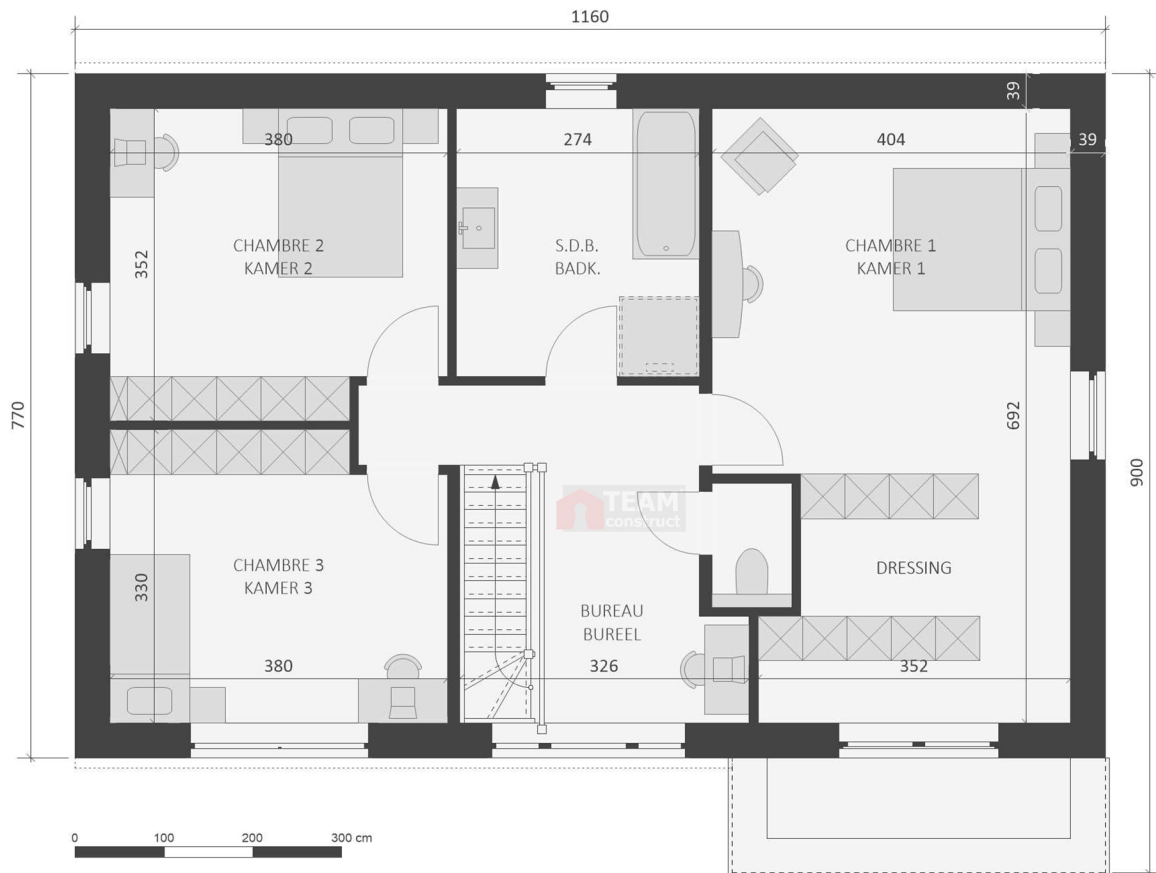

VILLA CONCERTO GTP

enjoy to build

WWW.TEAMCONSTRUCT.BE

184.10m²

Rez-de-chaussée
Gelijkvloers

Votre maison sera unique !
Uw huis zal uniek zijn !

memo :

VILLA CONCERTO GTP

enjoy to build

WWW.TEAMCONSTRUCT.BE

184.10m²

Etage
Verdieping

Document de présentation nor

Nombreuses possibilités d'aménagement de l'étage - Meerdere inrichtingsmogelijkheden op verdieping