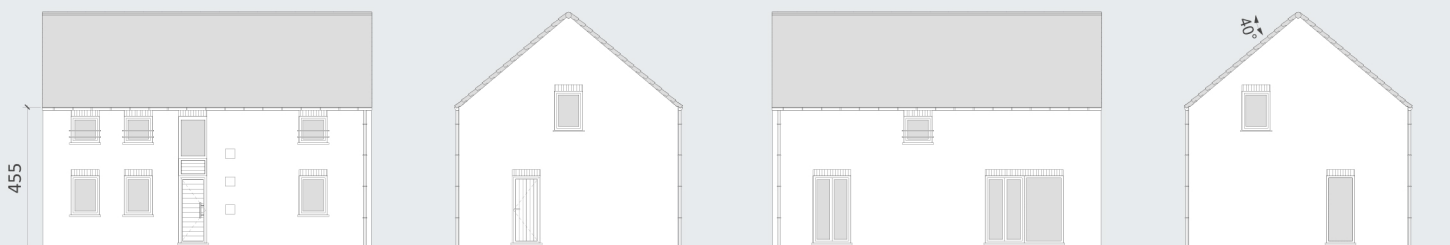

# VILLA CLUB

enjoy to build

WWW.TEAMCONSTRUCT.BE

147.00m<sup>2</sup>

Etage  
Verdieping

Votre maison sera unique !  
Uw huis zal uniek zijn !

Document de présentation non contractuel. Reproduction interdite. Niet contractueel presentatie document. Reproductie verboden.