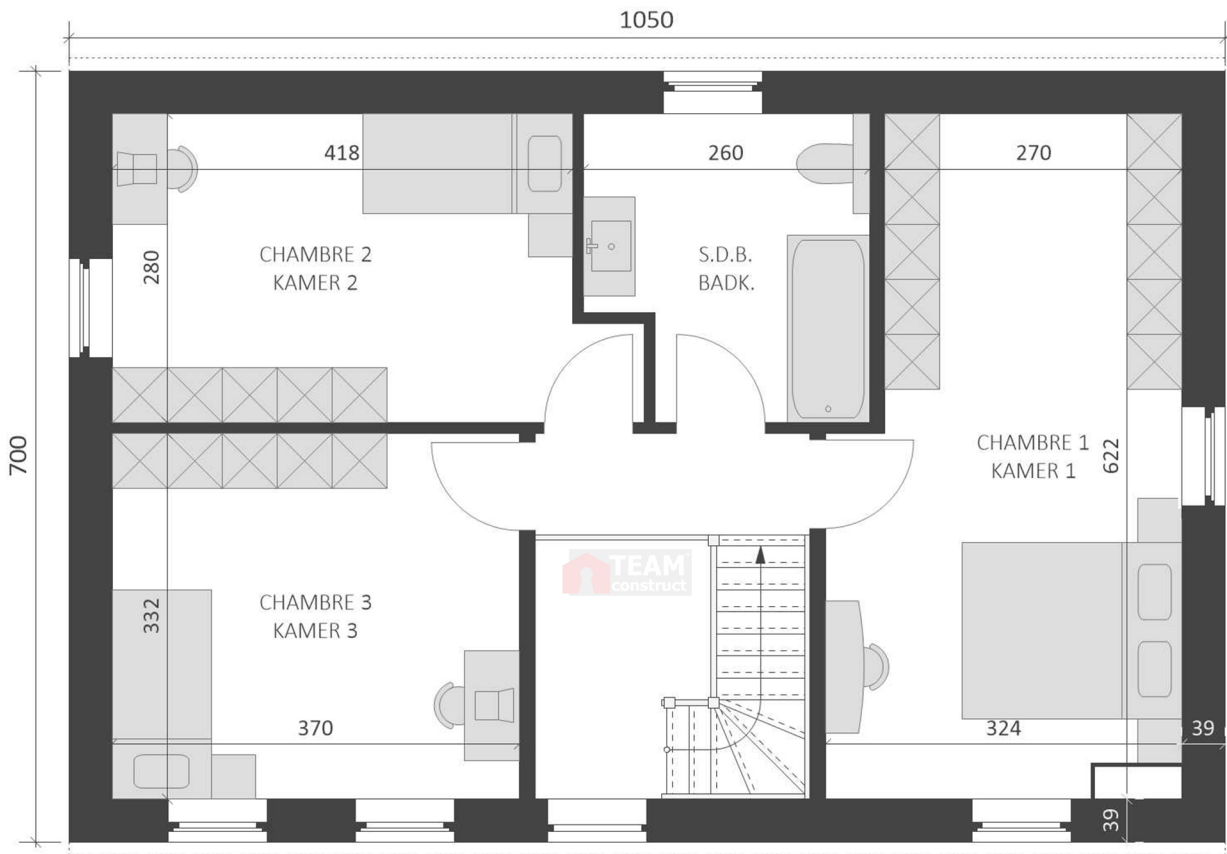

# VILLA CLUB

enjoy to build

WWW.TEAMCONSTRUCT.BE

147.00m<sup>2</sup>

Rez-de-chaussée  
Gelijkvloers

Votre maison sera unique !  
Uw huis zal uniek zijn !

memo :

# VILLA CLUB

enjoy to build

WWW.TEAMCONSTRUCT.BE

147.00m<sup>2</sup>

Etage  
Verdieping

Votre maison sera unique !  
Uw huis zal uniek zijn !

Document de présentation non contractuel. Reproduction interdite. Niet contractueel presentatie document. Reproductie verboden.