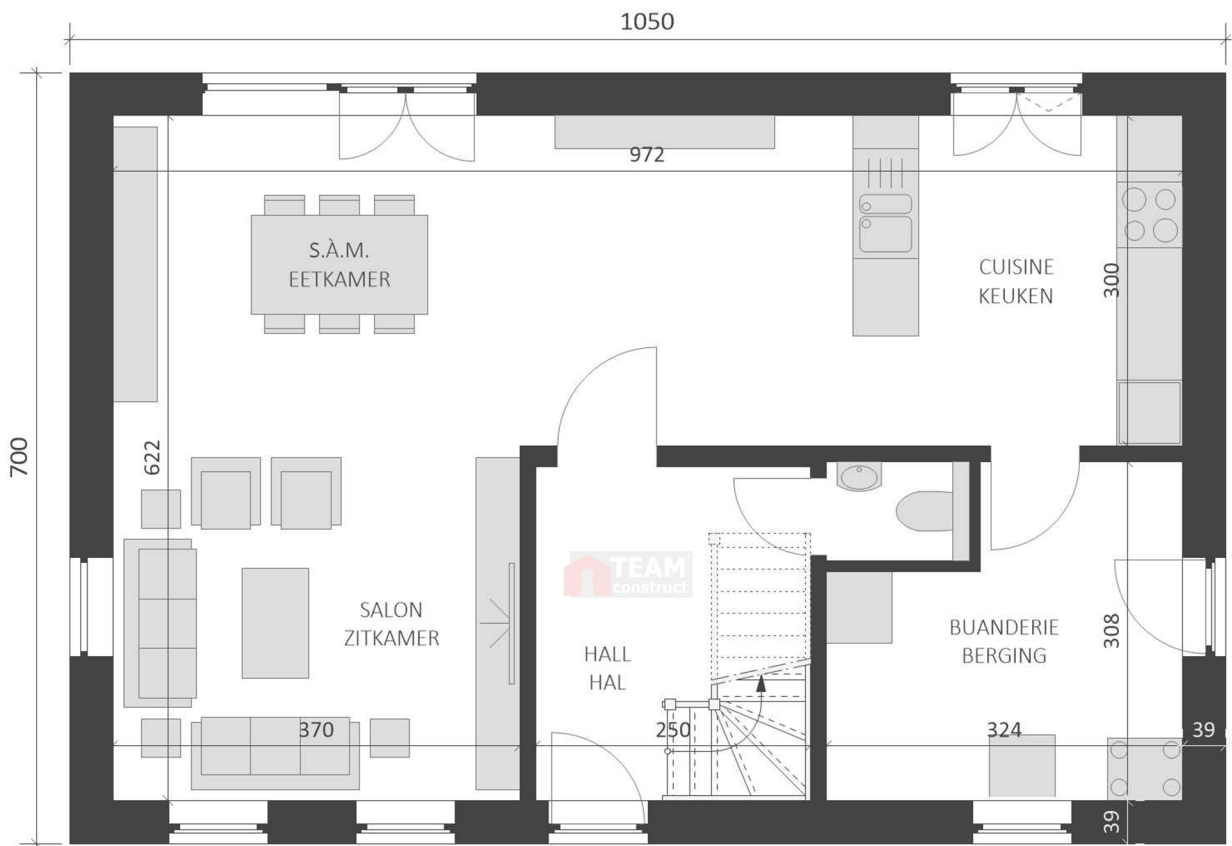

# VILLA CLUB

enjoy to build

WWW.TEAMCONSTRUCT.BE

147.00m<sup>2</sup>

Rez-de-chaussée  
Gelijkvloers

Votre maison sera unique !  
Uw huis zal uniek zijn !

memo :

# VILLA CLUB

enjoy to build

WWW.TEAMCONSTRUCT.BE

147.00m<sup>2</sup>

Etage  
Verdieping

Votre maison sera unique !  
Uw huis zal uniek zijn !

Document de présentation non contractuel. Reproduction interdite. Niet contractueel presentatie document. Reproductie verboden.