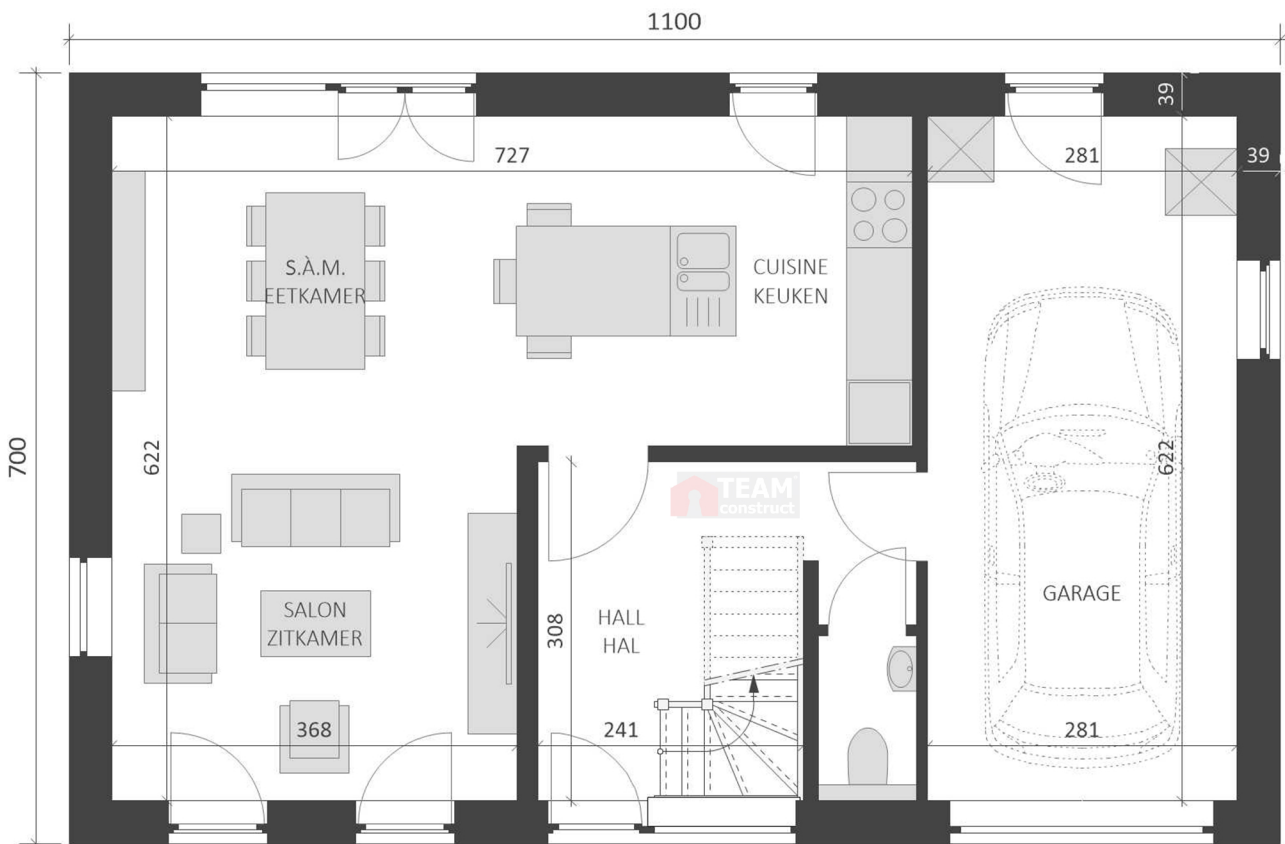

VILLA CLUB 4G

enjoy to build

WWW.TEAMCONSTRUCT.BE

154.00m²

Rez-de-chaussée
Gelijkvloers

Votre maison sera unique !
Uw huis zal uniek zijn !

memo :

VILLA CLUB 4G

enjoy to build
WWW.TEAMCONSTRUCT.BE

154.00m²

Etage
Verdieping

Votre maison sera unique !
Uw huis zal uniek zijn !

Document de présentation non contractuel. Reproduction interdite. Niet contractueel presentatie document. Reproductie verboden.