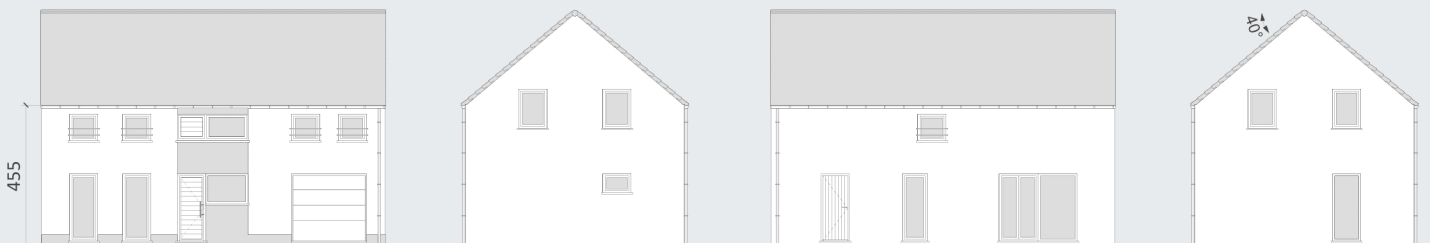

VILLA CLUB 4G

enjoy to build

WWW.TEAMCONSTRUCT.BE

154.00m²

Rez-de-chaussée
Gelijkvloers

Votre maison sera unique !
Uw huis zal uniek zijn !

memo :

VILLA CLUB 4G

enjoy to build
WWW.TEAMCONSTRUCT.BE

154.00m²

Etage
Verdieping

Votre maison sera unique !
Uw huis zal uniek zijn !

Document de présentation non contractuel. Reproduction interdite. Niet contractueel presentatie document. Reproductie verboden.