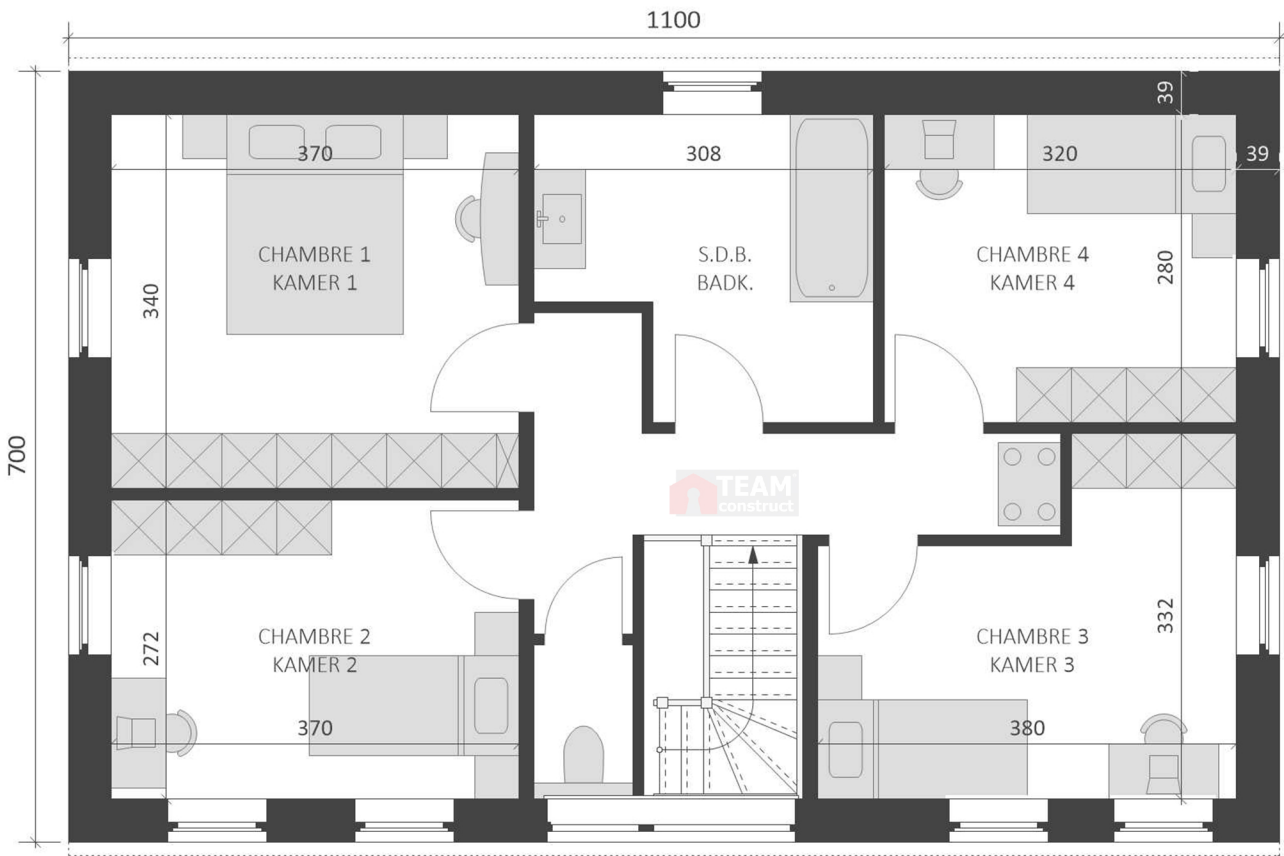

VILLA CLUB 4G

enjoy to build

WWW.TEAMCONSTRUCT.BE

154.00m²

Rez-de-chaussée
Gelijkvloers

Votre maison sera unique !
Uw huis zal uniek zijn !

memo :

VILLA CLUB 4G

enjoy to build
WWW.TEAMCONSTRUCT.BE

154.00m²

Etage
Verdieping

Votre maison sera unique !
Uw huis zal uniek zijn !

Document de présentation non contractuel. Reproduction interdite. Niet contractueel presentatie document. Reproductie verboden.