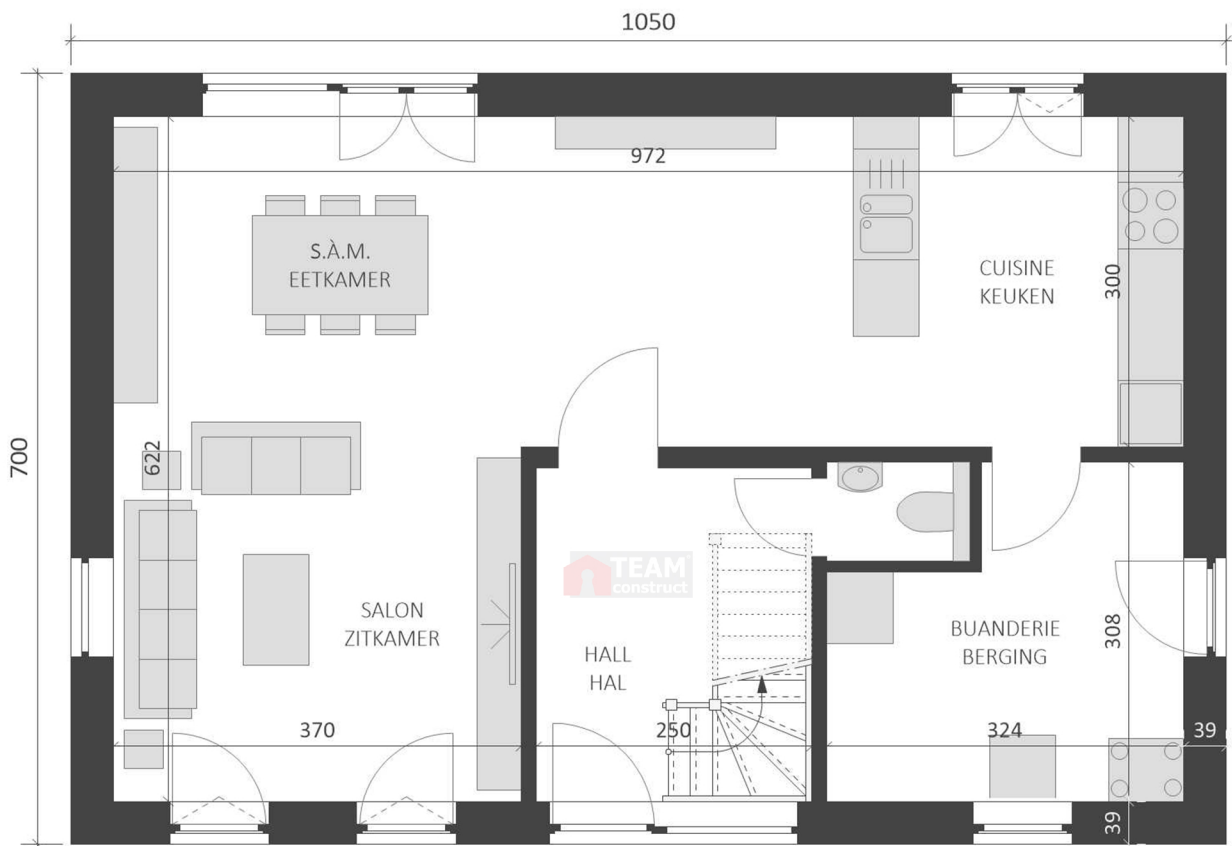

VILLA CLUB 4

enjoy to build

WWW.TEAMCONSTRUCT.BE

147.00m²

Rez-de-chaussée
Gelijkvloers

Votre maison sera unique !
Uw huis zal uniek zijn !

memo :

VILLA CLUB 4

enjoy to build

WWW.TEAMCONSTRUCT.BE

147.00m²

Etage
Verdieping

Votre maison sera unique !
Uw huis zal uniek zijn !

Document de présentation non contractuel. Reproduction interdite. Niet contractueel presentatie document. Reproductie verboden.