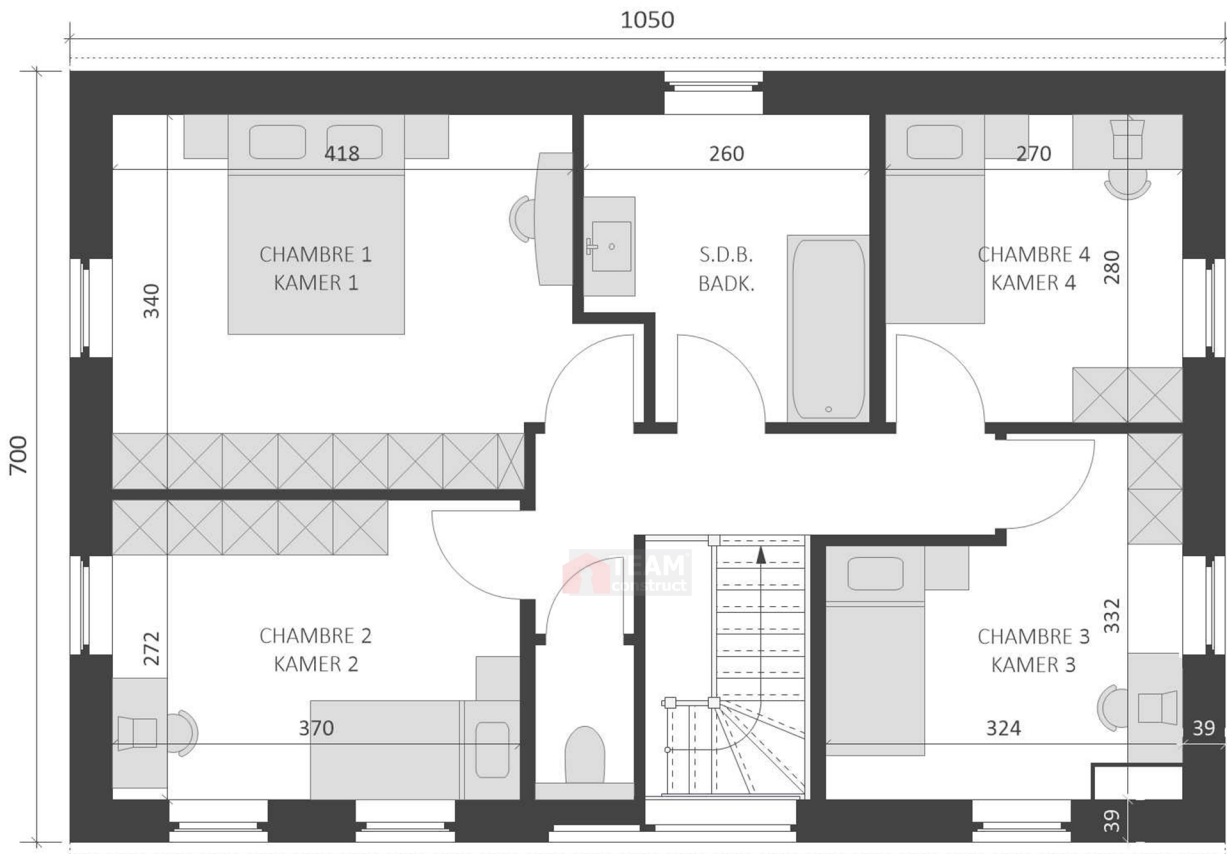

VILLA CLUB 4

enjoy to build

WWW.TEAMCONSTRUCT.BE

147.00m²

Rez-de-chaussée
Gelijkvloers

Votre maison sera unique !
Uw huis zal uniek zijn !

memo :

VILLA CLUB 4

enjoy to build

WWW.TEAMCONSTRUCT.BE

147.00m²

Etage
Verdieping

Votre maison sera unique !
Uw huis zal uniek zijn !

Document de présentation non contractuel. Reproduction interdite. Niet contractueel presentatie document. Reproductie verboden.