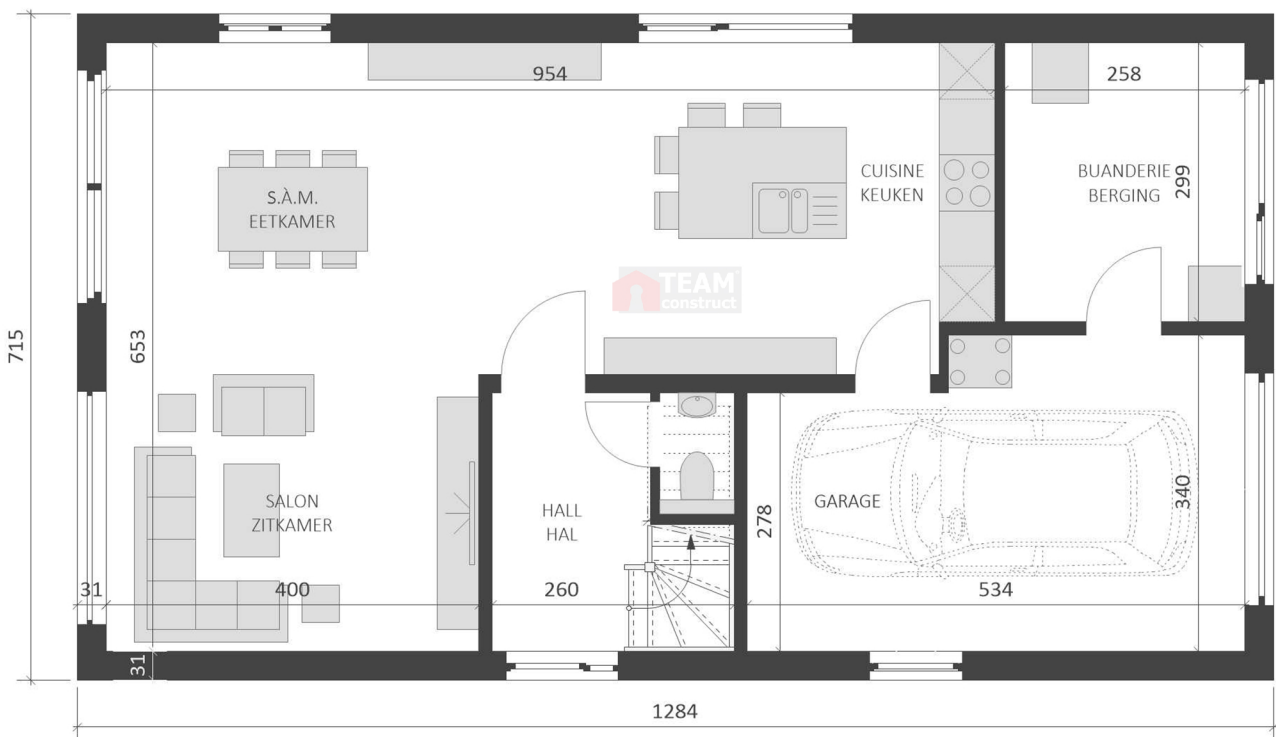

VILLA CAPELLA 4F

enjoy to build

WWW.TEAMCONSTRUCT.BE

183.61m²

Rez-de-chaussée
Gelijkvloers

Votre maison sera unique !
Uw huis zal uniek zijn !

memo :

VILLA CAPELLA 4F

enjoy to build

WWW.TEAMCONSTRUCT.BE

183.61m²

Etage
Verdieping

Nombreuses possibilités d'aménagement de l'étage - Meerdere inrichtingsmogelijkheden op verdieping

Document de présentation non contractuel. Reproduction interdite. Niet contractueel presentatie document. Reproductie verboden.