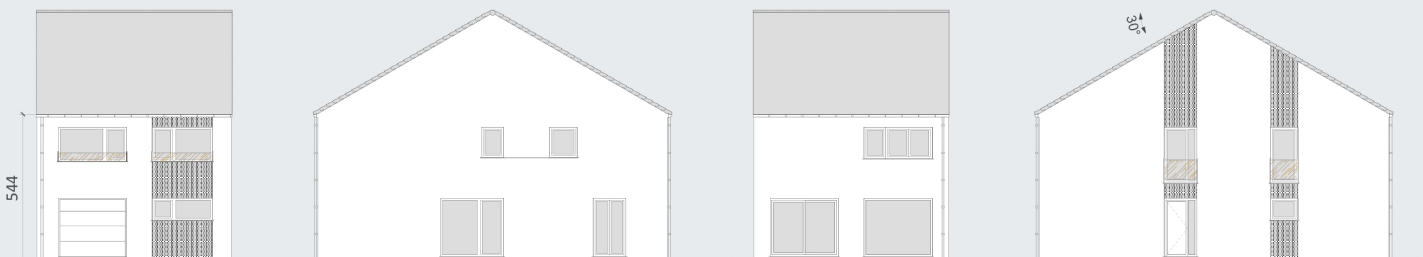

VILLA CAPELLA 4F

enjoy to build

WWW.TEAMCONSTRUCT.BE

183.61m²

Rez-de-chaussée
Gelijkvloers

Votre maison sera unique !
Uw huis zal uniek zijn !

memo :

VILLA CAPELLA 4F

enjoy to build

WWW.TEAMCONSTRUCT.BE

183.61m²

Etage
Verdieping

Nombreuses possibilités d'aménagement de l'étage - Meerdere inrichtingsmogelijkheden op verdieping

Document de présentation non contractuel. Reproduction interdite. Niet contractueel presentatie document. Reproductie verboden.