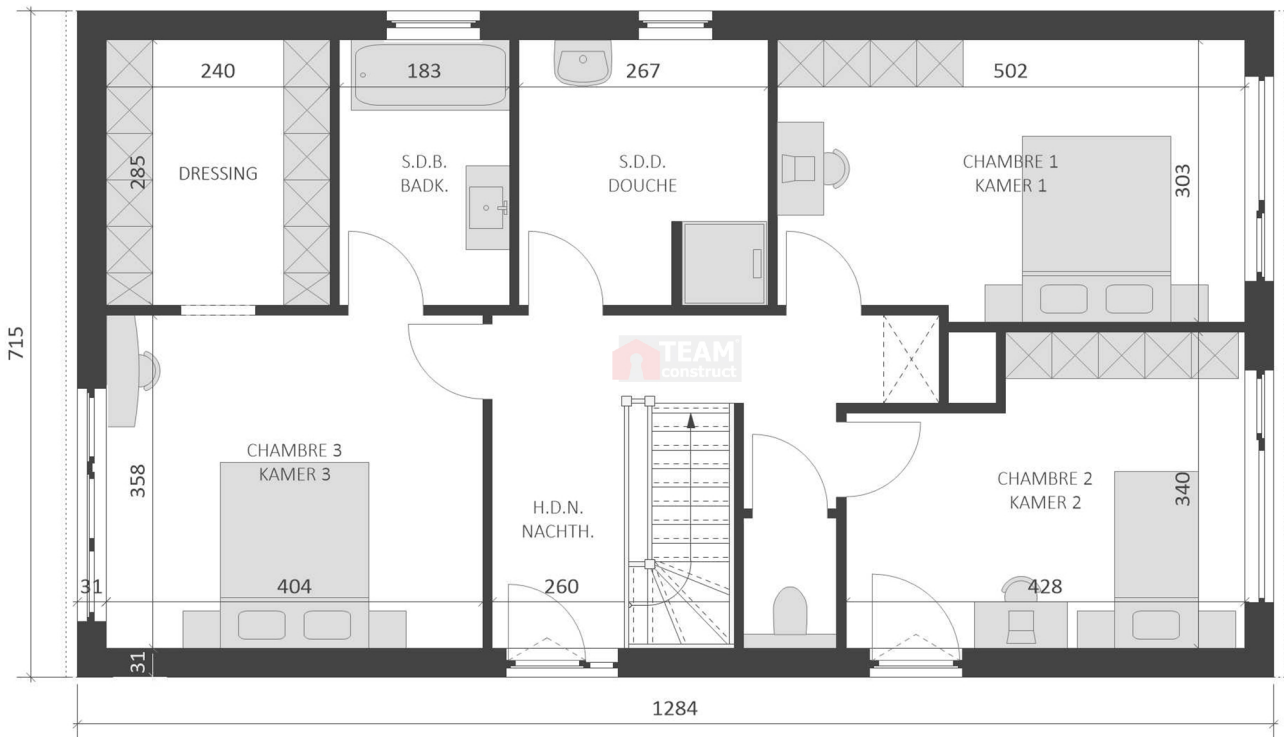

VILLA CAPELLA 4F

enjoy to build

WWW.TEAMCONSTRUCT.BE

183.61m²

Rez-de-chaussée
Gelijkvloers

Votre maison sera unique !
Uw huis zal uniek zijn !

memo :

VILLA CAPELLA 4F

enjoy to build

WWW.TEAMCONSTRUCT.BE

183.61m²

Etage
Verdieping

Nombreuses possibilités d'aménagement de l'étage - Meerdere inrichtingsmogelijkheden op verdieping

Document de présentation non contractuel. Reproduction interdite. Niet contractueel presentatie document. Reproductie verboden.