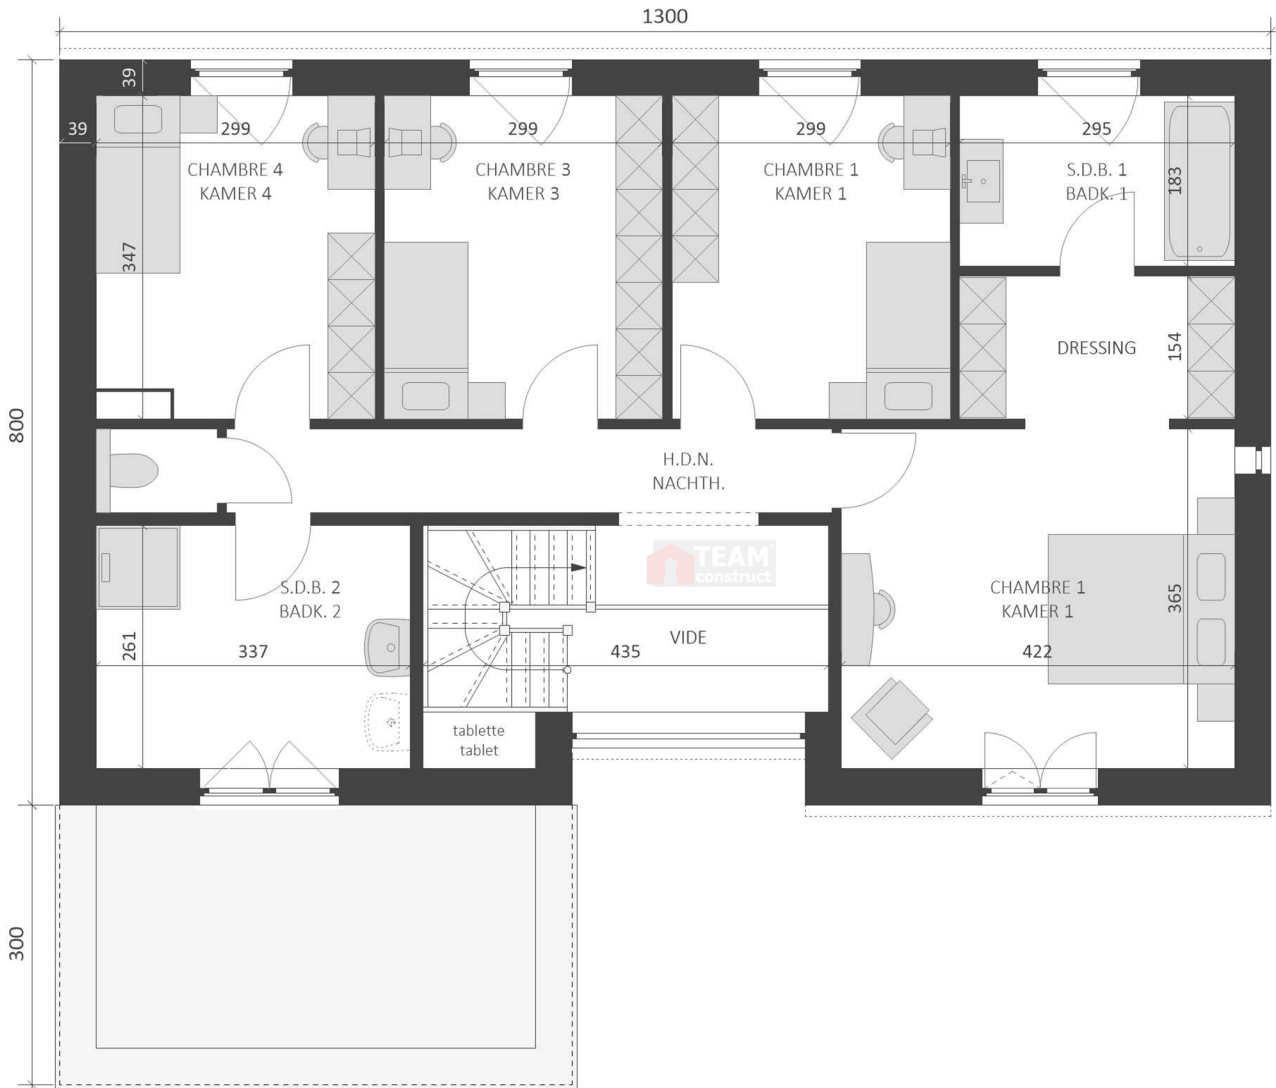

VILLA AKOYA

enjoy to build

WWW.TEAMCONSTRUCT.BE

222.98 m²

Rez-de-chaussée Gelijkvloers

Votre maison sera unique !
Uw huis zal uniek zijn !

memo :

VILLA AKOYA

enjoy to build
WWW.TEAMCONSTRUCT.BE

222.98 m²

Etage
Verdieping

Votre maison sera unique !
Uw huis zal uniek zijn !

Document de présentation non contractuel. Reproduction interdite. Niet contractueel presentatie document. Reproductie verboden.