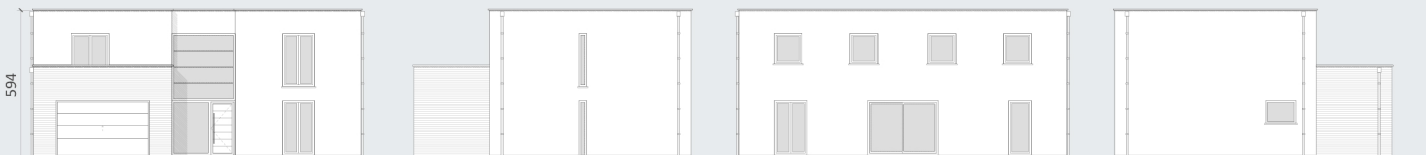

VILLA AKOYA

enjoy to build

WWW.TEAMCONSTRUCT.BE

222.98 m²

Rez-de-chaussée Gelijkvloers

Votre maison sera unique !
Uw huis zal uniek zijn !

memo :

VILLA AKOYA

enjoy to build
WWW.TEAMCONSTRUCT.BE

222.98 m²

Etage
Verdieping

Votre maison sera unique !
Uw huis zal uniek zijn !

Document de présentation non contractuel. Reproduction interdite. Niet contractueel presentatie document. Reproductie verboden.