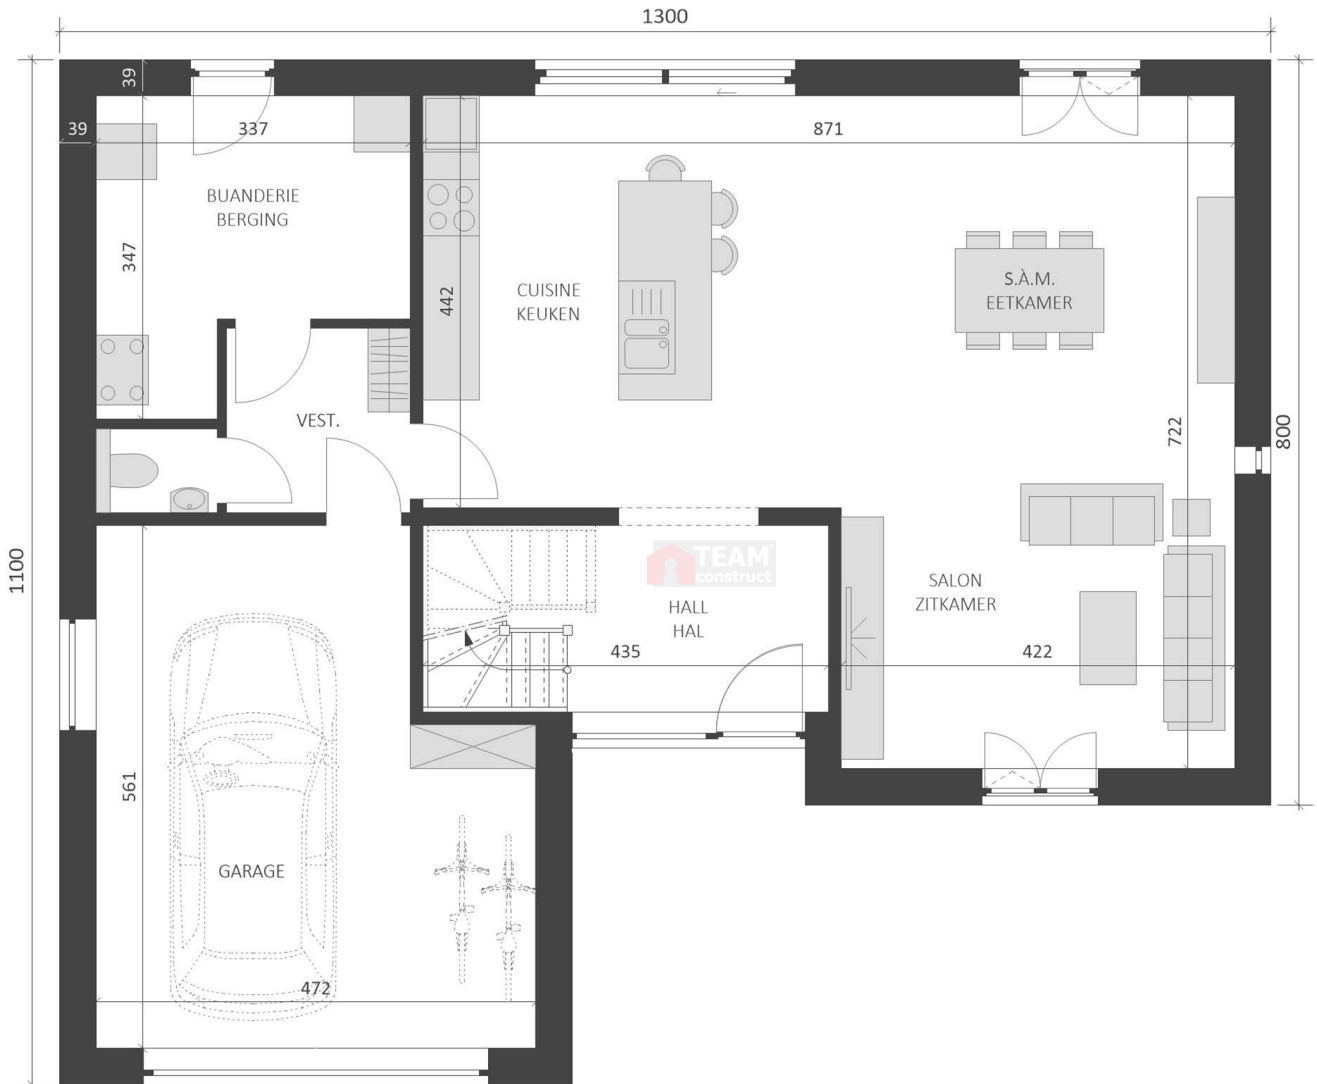

VILLA AKOYA

enjoy to build

WWW.TEAMCONSTRUCT.BE

222.98 m²

Rez-de-chaussée Gelijkvloers

Votre maison sera unique !
Uw huis zal uniek zijn !

memo :

VILLA AKOYA

enjoy to build
WWW.TEAMCONSTRUCT.BE

222.98 m²

Etage
Verdieping

Votre maison sera unique !
Uw huis zal uniek zijn !

Document de présentation non contractuel. Reproduction interdite. Niet contractueel presentatie document. Reproductie verboden.