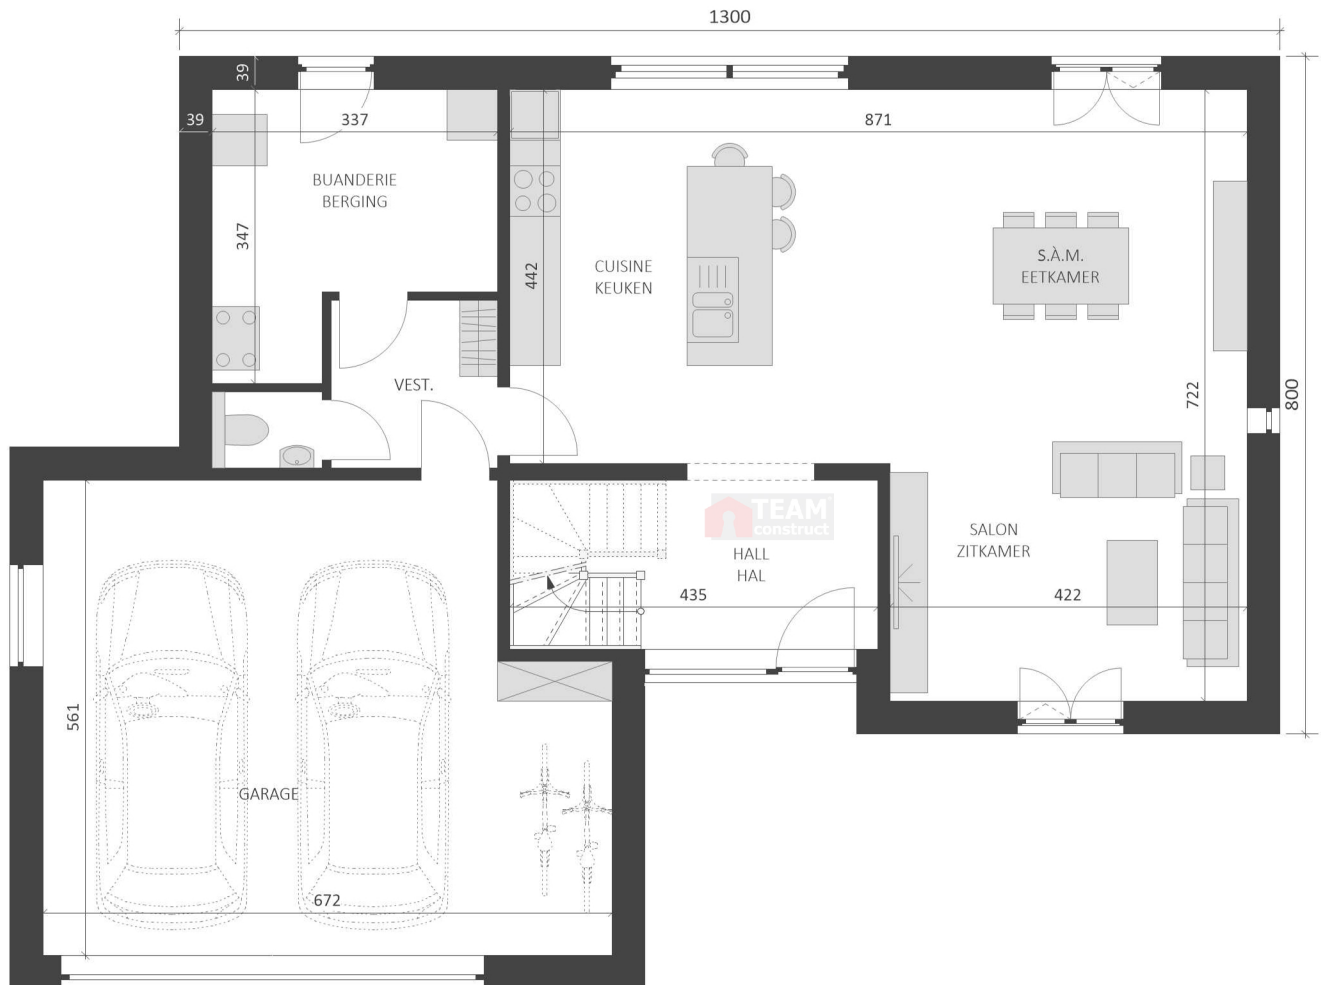

# VILLA AKOYA G2

enjoy to build

WWW.TEAMCONSTRUCT.BE

234.23 m<sup>2</sup>

Rez-de-chaussée  
Gelijkvloers

Votre maison sera unique !  
Uw huis zal uniek zijn !

memo :

# VILLA AKOYA G2

enjoy to build

WWW.TEAMCONSTRUCT.BE

234.23 m<sup>2</sup>

Etage  
Verdieping

Votre maison sera unique !  
Uw huis zal uniek zijn !

Document de présentation non contractuel. Reproduction interdite. Niet contractueel presentatie document. Reproductie verboden.