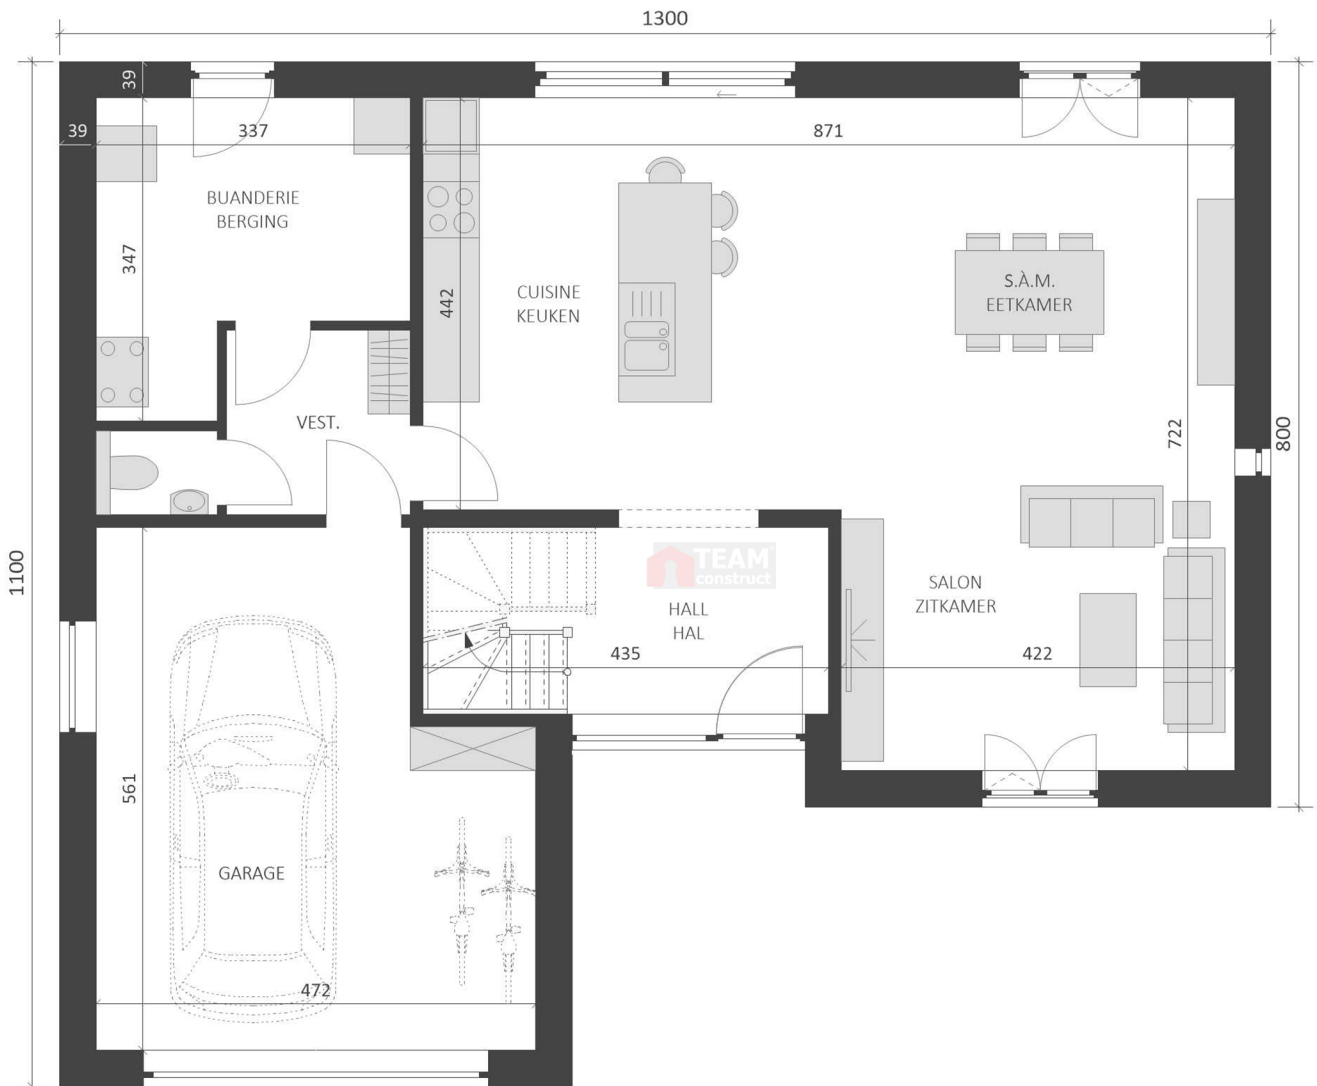

VILLA AKOYA 30°

222.98 m²

enjoy to build

WWW.TEAMCONSTRUCT.BE

Rez-de-chaussée
Gelijkvloers

Votre maison sera unique !
Uw huis zal uniek zijn !

memo :

VILLA AKOYA 30°

enjoy to build

WWW.TEAMCONSTRUCT.BE

222.98 m²

Etage
Verdieping

Votre maison sera unique !
Uw huis zal uniek zijn !

Document de présentation non contractuel. Reproduction interdite. Niet contractueel presentatie document. Reproductie verboden.