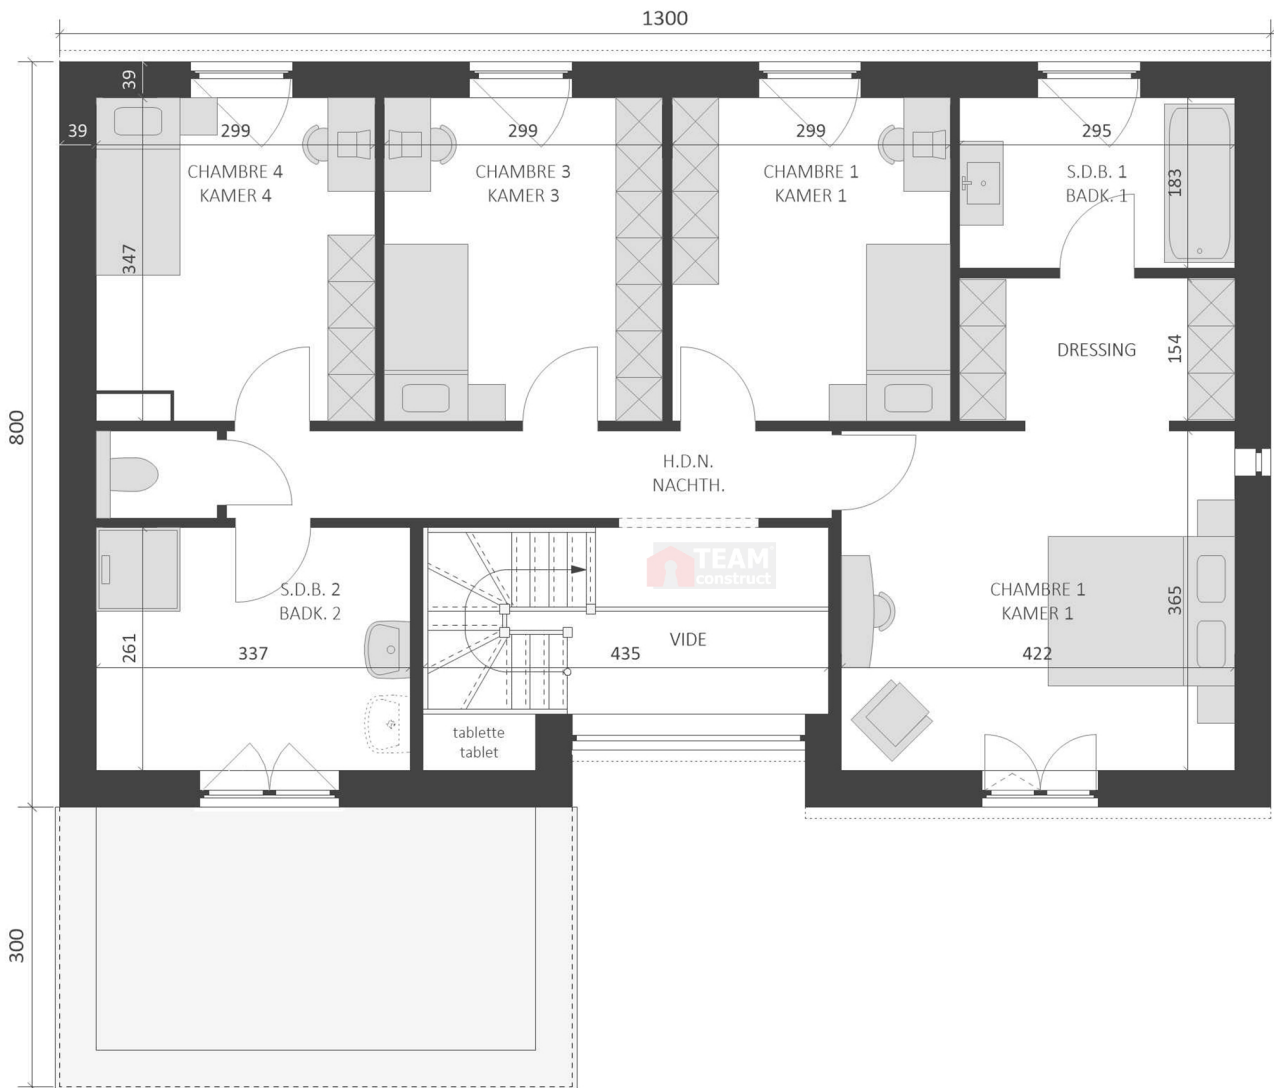

VILLA AKOYA 30°

222.98 m²

enjoy to build

WWW.TEAMCONSTRUCT.BE

Rez-de-chaussée
Gelijkvloers

Votre maison sera unique !
Uw huis zal uniek zijn !

memo :

VILLA AKOYA 30°

enjoy to build

WWW.TEAMCONSTRUCT.BE

222.98 m²

Etage
Verdieping

Votre maison sera unique !
Uw huis zal uniek zijn !

Document de présentation non contractuel. Reproduction interdite. Niet contractueel presentatie document. Reproductie verboden.