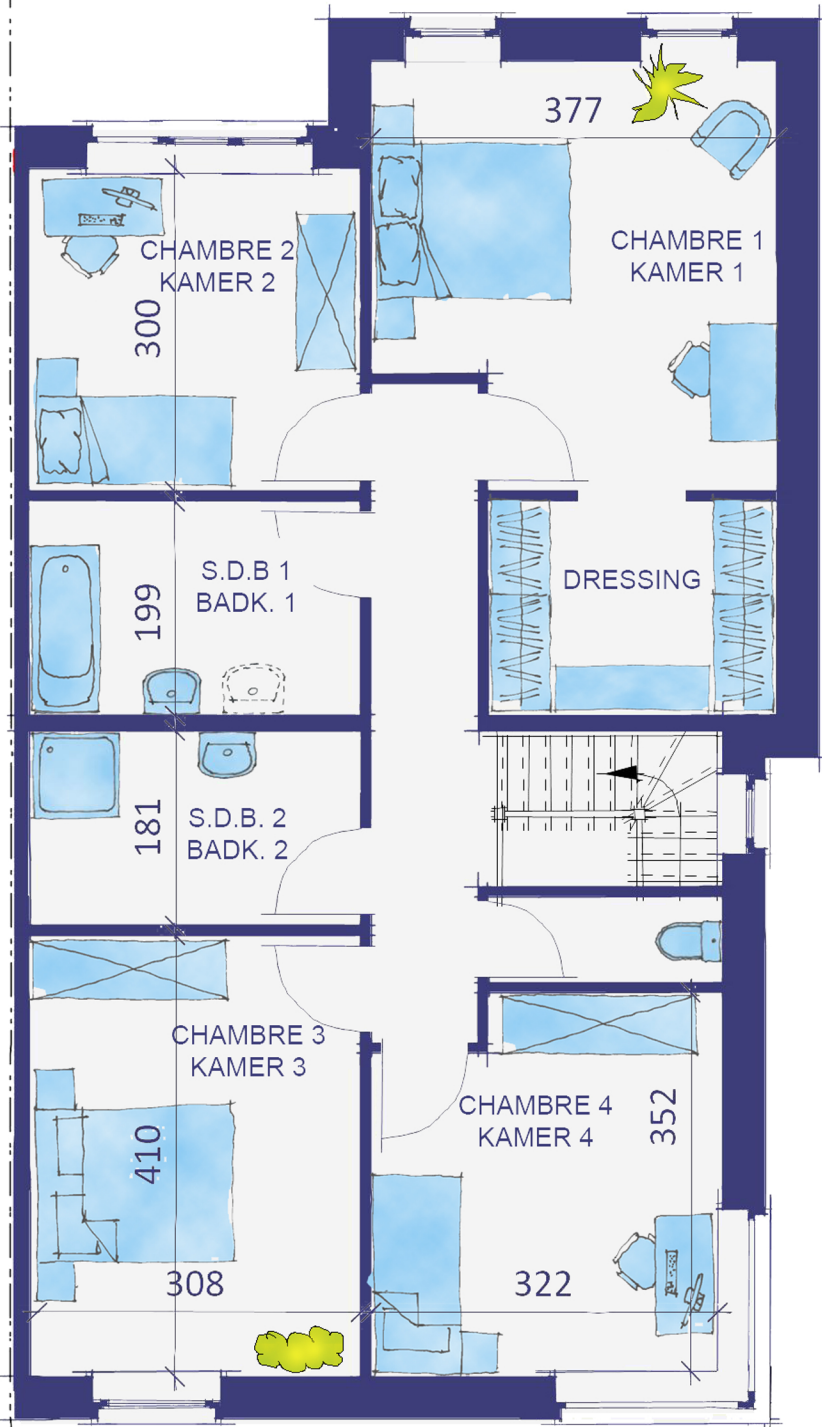

VILLA DISCO

183 m²

Gelijkvloers Rez-de-chaussée

WWW.TEAMCONSTRUCT.BE

Uw huis zal uniek zijn !

Votre maison sera unique

memo :

VILLA DISCO

Verdieping - Etage

WWW.TEAMCONSTRUCT.BE

Meerdere inrichtingsmogelijkheden op verdieping - Nombreuses possibilités d'aménagement de l'étage

5.22